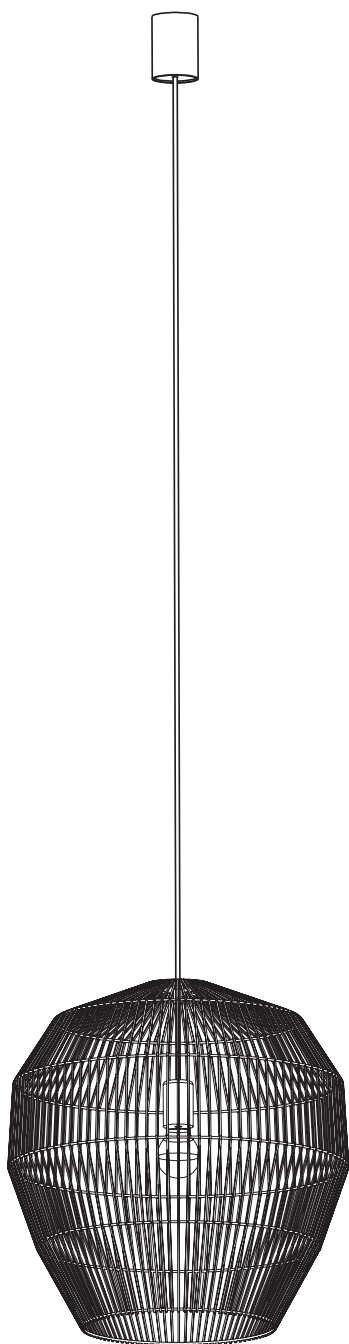

# HAITI

11166 | 11163 | 11167 | 1164 |  
11168 | 11165

Pragniemy przypomnieć, że Twoja nowa lampa została stworzona z naturalnych materiałów, takich jak bambus, rattan i sznurek papierowy, oraz powstała dzięki tradycyjnym technikom handmade. Dlatego też każda sztuka jest absolutnie wyjątkowa i może się nieznacznie różnić kolorem, strukturą czy symetrią. Są to naturalne cechy, które świadczą o autentyczności i niepowtarzalności produktu, a nie o jego wadach.