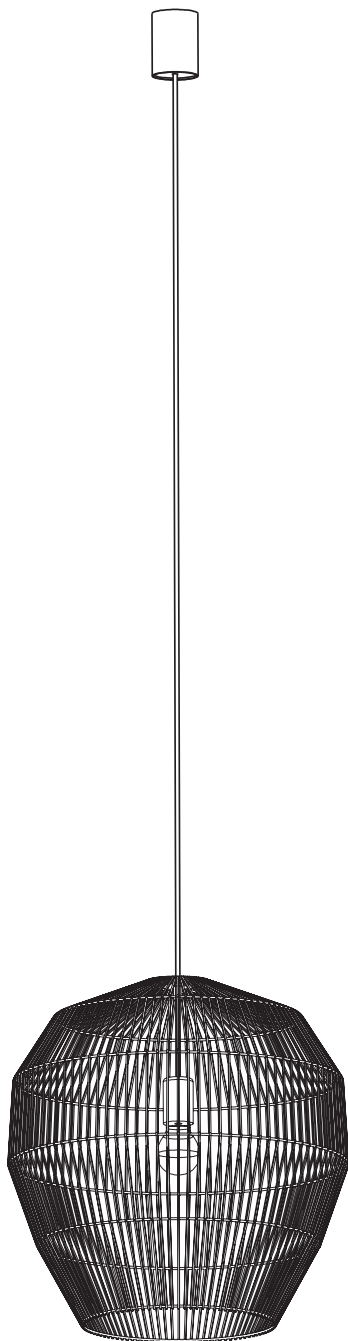

HAITI

11166 | 11163 | 11167 | 1164 |
11168 | 11165

PL

Dziękujemy za wybranie jednej z naszych wyjątkowych lamp z serii BOHO, HAITI, HAVANA, JAPANDI, KRABI, PUKET, RATTAN. Jesteśmy przekonani, że będzie ona pięknym i unikatowym dodatkiem do Twojego wnętrza, wprowadzając do niego nie tylko światło, ale i ciepłą atmosferę.

Pragniemy przypomnieć, że Twoja nowa lampa została stworzona z naturalnych materiałów, takich jak bambus, rattan i sznurek papierowy, oraz powstała dzięki tradycyjnym technikom handmade. Dlatego też każda sztuka jest absolutnie wyjątkowa i może się nieznacznie różnić kolorem, strukturą czy symetrią. Są to naturalne cechy, które świadczą o autentyczności i niepowtarzalności produktu, a nie o jego wadach.

We would like to remind you that your new lamp was created from natural materials such as bamboo, rattan, and paper cord, and was made using traditional handmade techniques. Thanks to this, each piece is absolutely unique and may slightly differ in color, structure, or symmetry. These are natural characteristics that testify to the authenticity and uniqueness of the product, not defects.