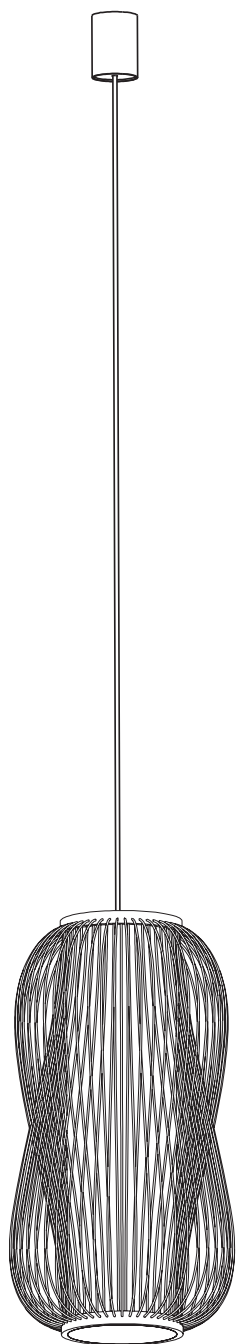

# PUKET

11160 | 11161 | 11162

Pragniemy przypomnieć, że Twoja nowa lampa została stworzona z naturalnych materiałów, takich jak bambus, rattan i sznurek papierowy, oraz powstała dzięki tradycyjnym technikom handmade. Dzięki temu każda sztuka jest absolutnie wyjątkowa i może się nieznacznie różnić kolorem, strukturą czy symetrią. Są to naturalne cechy, które świadczą o autentyczności i niepowtarzalności produktu, a nie o jego wadach.