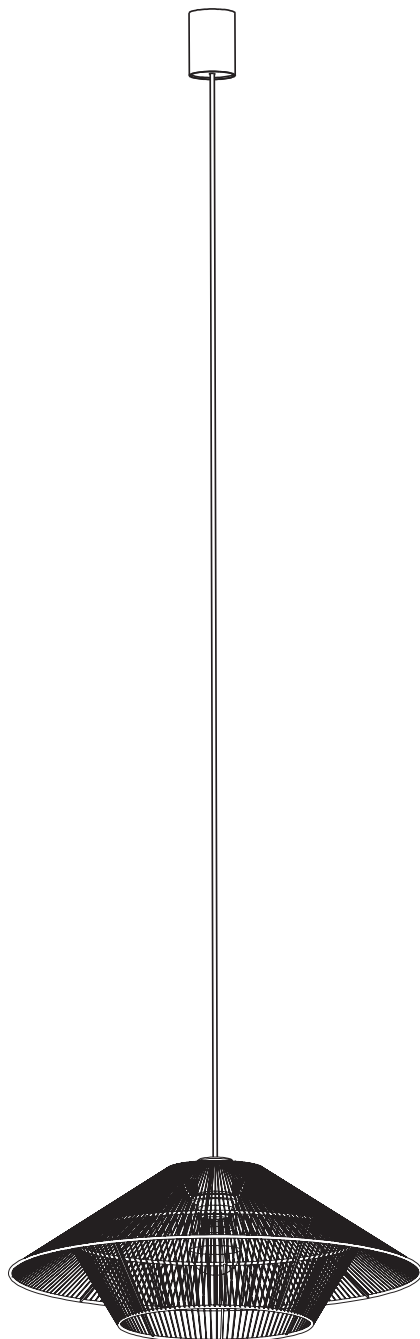

JAPANDI

11156 | 11157

PL

Dziękujemy za wybranie jednej z naszych wyjątkowych lamp z serii BOHO, HAITI, HAVANA, JAPANDI, KRABI, PUKET, RATTAN. Jesteśmy przekonani, że będzie ona pięknym i unikatowym dodatkiem do Twojego wnętrza, wprowadzając do niego nie tylko światło, ale i ciepłą atmosferę.

Pragniemy przypomnieć, że Twoja nowa lampa została stworzona z naturalnych materiałów, takich jak bambus, rattan i sznurek papierowy, oraz powstała dzięki tradycyjnym technikom handmade. Dlatego też każda sztuka jest absolutnie wyjątkowa i może się nieznacznie różnić kolorem, strukturą czy symetrią. Są to naturalne cechy, które świadczą o autentyczności i niepowtarzalności produktu, a nie o jego wadach.

We would like to remind you that your new lamp was created from natural materials such as bamboo, rattan, and paper cord, and was made using traditional handmade techniques. Thanks to this, each piece is absolutely unique and may slightly differ in color, structure, or symmetry. These are natural characteristics that testify to the authenticity and uniqueness of the product, not defects.