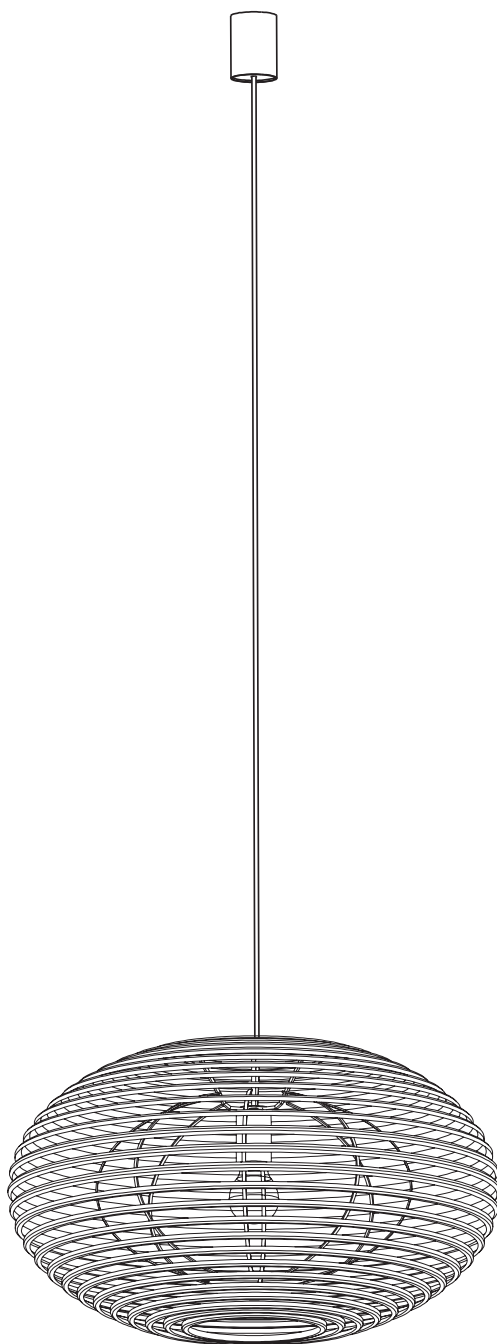

RATTAN

11153 | 11154 | 11155

PL

Dziękujemy za wybranie jednej z naszych wyjątkowych lamp z serii BOHO, HAITI, HAVANA, JAPANDI, KRABI, PUKET, RATTAN. Jesteśmy przekonani, że będzie ona pięknym i unikatowym dodatkiem do Twojego wnętrza, wprowadzając do niego nie tylko światło, ale i ciepłą atmosferę.

Pragniemy przypomnieć, że Twoja nowa lampa została stworzona z naturalnych materiałów, takich jak bambus, rattan i sznurek papierowy, oraz powstała dzięki tradycyjnym technikom handmade. Dzięki temu każda sztuka jest absolutnie wyjątkowa i może się nieznacznie różnić kolorem, strukturą czy symetrią. Są to naturalne cechy, które świadczą o autentyczności i niepowtarzalności produktu, a nie o jego wadach.

We would like to remind you that your new lamp was created from natural materials such as bamboo, rattan, and paper cord, and was made using traditional handmade techniques. Thanks to this, each piece is absolutely unique and may slightly differ in color, structure, or symmetry. These are natural characteristics that testify to the authenticity and uniqueness of the product, not defects.