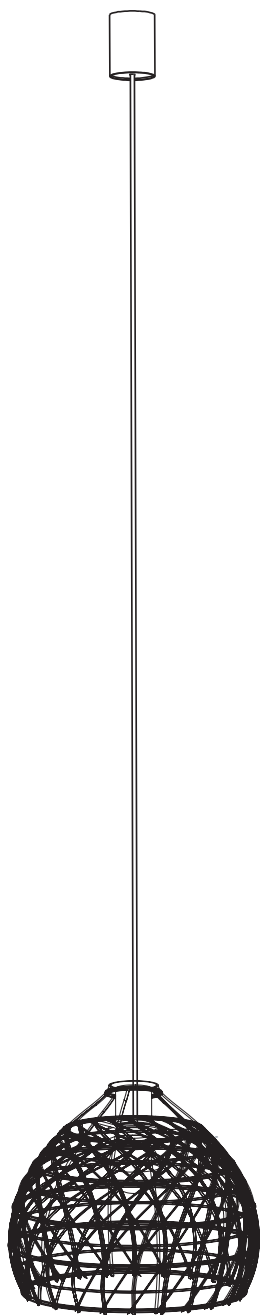

BOHO

11150 | 11151 | 11152

PL

Dziękujemy za wybranie jednej z naszych wyjątkowych lamp z serii BOHO, HAITI, HAVANA, JAPANDI, KRABI, PUKET, RATTAN. Jesteśmy przekonani, że będzie ona pięknym i unikatowym dodatkiem do Twojego wnętrza, wprowadzając do niego nie tylko światło, ale i ciepłą atmosferę.

Pragniemy przypomnieć, że Twoja nowa lampa została stworzona z naturalnych materiałów, takich jak bambus, rattan i sznurek papierowy, oraz powstała dzięki tradycyjnym technikom handmade. Dlatego też każda sztuka jest absolutnie wyjątkowa i może się nieznacznie różnić kolorem, strukturą czy symetrią. Są to naturalne cechy, które świadczą o autentyczności i niepowtarzalności produktu, a nie o jego wadach.

We would like to remind you that your new lamp was created from natural materials such as bamboo, rattan, and paper cord, and was made using traditional handmade techniques. Thanks to this, each piece is absolutely unique and may slightly differ in color, structure, or symmetry. These are natural characteristics that testify to the authenticity and uniqueness of the product, not defects.