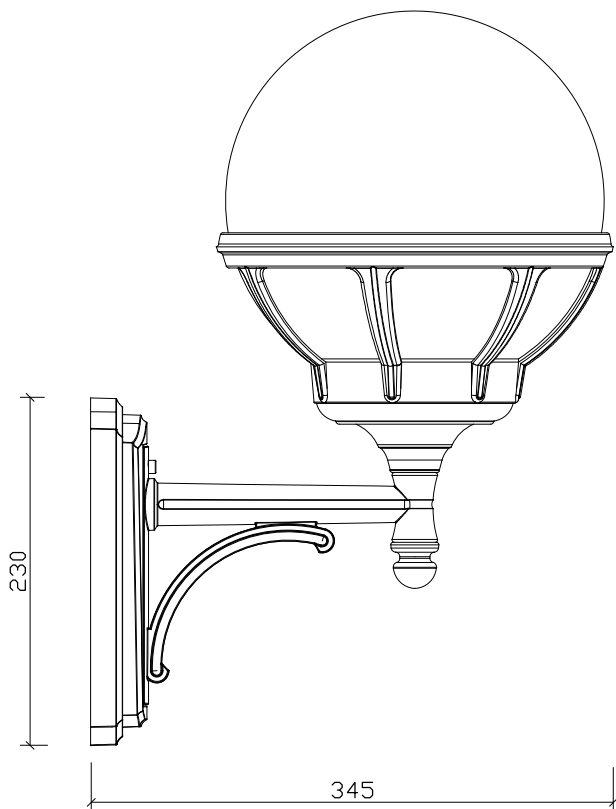

BOLOGNA

Art.360xx0010

E27, 46W, QA55

Art.361xx0010

E27, 46W, QA55

≤1,5[□] x=10mm
1,5 ÷ 2,5[□] x=12mm