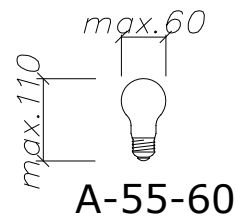

BOLOGNA

Art.360xx0010

E27, 46W, QA55

Art.361xx0010

E27, 46W, QA55

≤1,5[□] x=10mm
1,5 ÷ 2,5[□] x=12mm