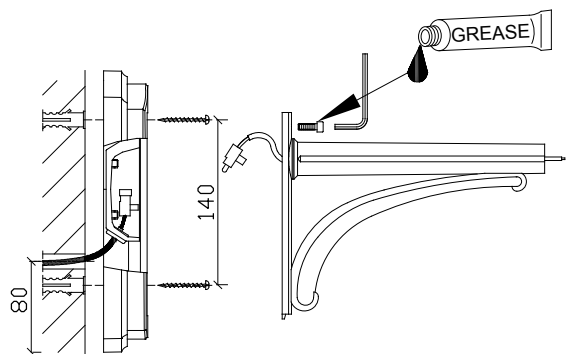

BOLOGNA

Art.360xx0010

E27, 46W, QA55

Art.361xx0010

E27, 46W, QA55

≤1,5[□] x=10mm
1,5 ÷ 2,5[□] x=12mm