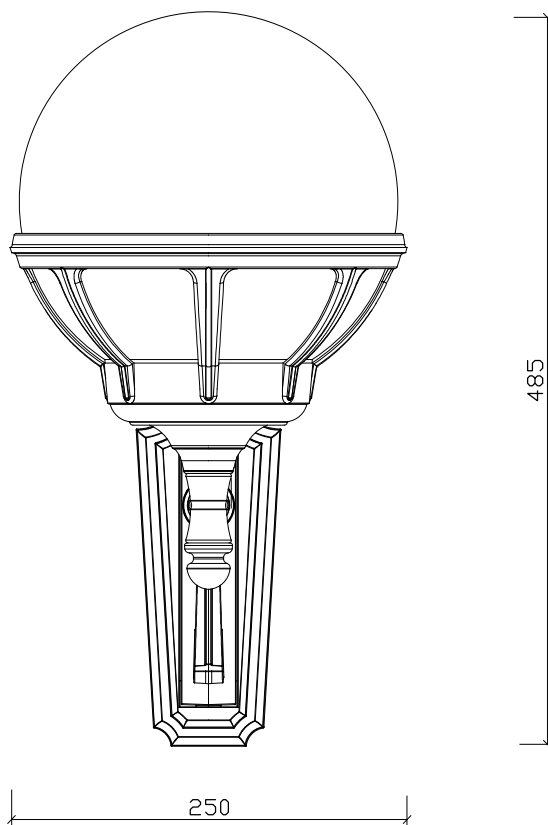

BOLOGNA

Art.360xx0010

E27, 46W, QA55

Art.361xx0010

E27, 46W, QA55

≤1,5[□] x=10mm
1,5 ÷ 2,5[□] x=12mm