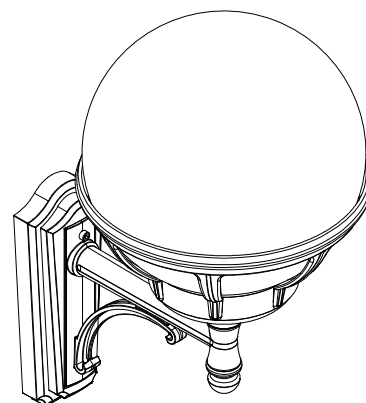

BOLOGNA

Art.360xx0010

E27, 46W, QA55

Art.361xx0010

E27, 46W, QA55

≤1,5[□] x=10mm
1,5 ÷ 2,5[□] x=12mm