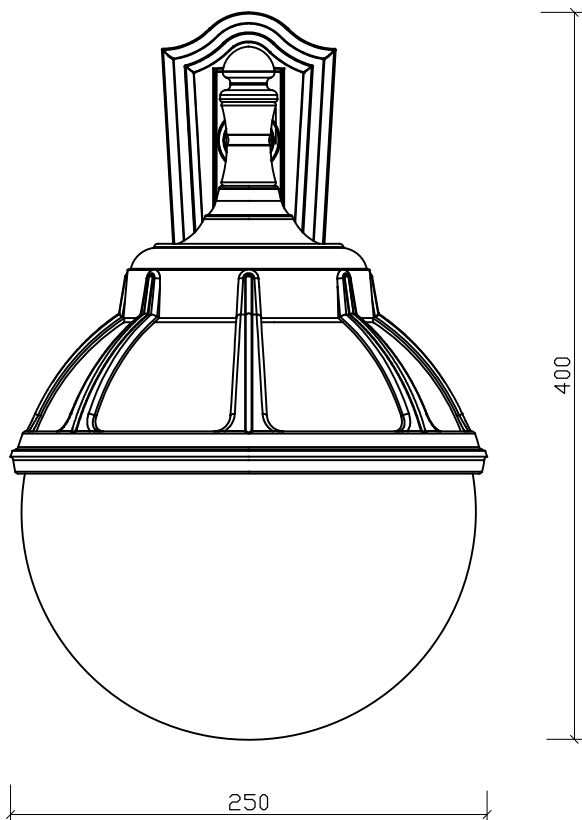

BOLOGNA

Art.310xx0010

E27, 46W, QA55

Art.311xx0010

E27, 46W, QA55

≤1,5[□] x=10mm
1,5 ÷ 2,5[□] x=12mm