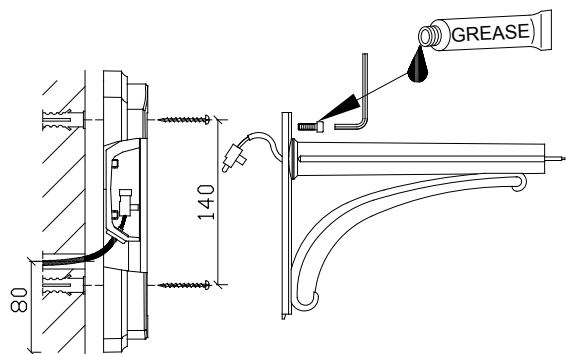

BOLOGNA

Art.310xx0010

E27, 46W, QA55

Art.311xx0010

E27, 46W, QA55

≤1,5[□] x=10mm
1,5 ÷ 2,5[□] x=12mm