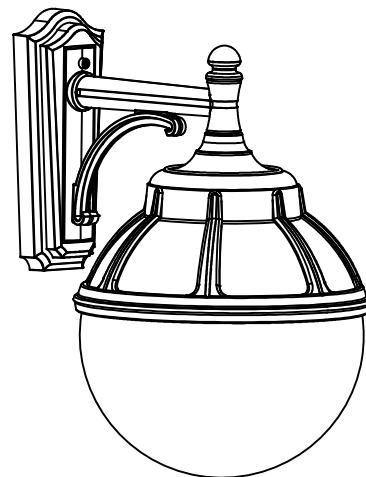

BOLOGNA

Art.310xx0010

E27, 46W, QA55

Art.311xx0010

E27, 46W, QA55

≤1,5[□] x=10mm
1,5 ÷ 2,5[□] x=12mm