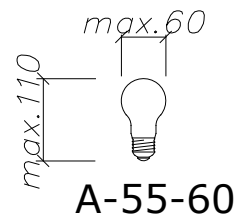

BOLOGNA

Art.310xx0010

E27, 46W, QA55

Art.311xx0010

E27, 46W, QA55

≤1,5[□] x=10mm
1,5 ÷ 2,5[□] x=12mm