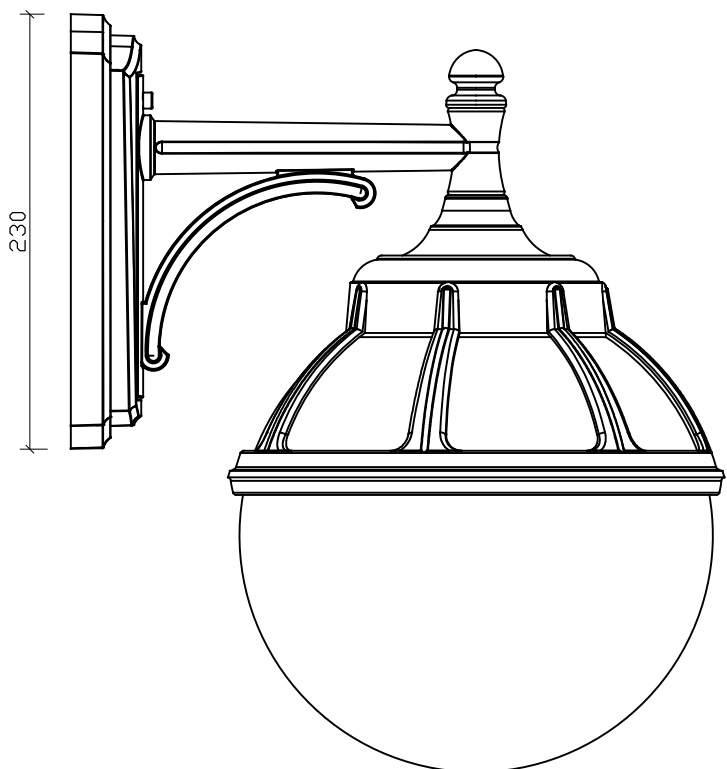

BOLOGNA

Art.310xx0010

E27, 46W, QA55

Art.311xx0010

E27, 46W, QA55

≤1,5[□] x=10mm
1,5 ÷ 2,5[□] x=12mm