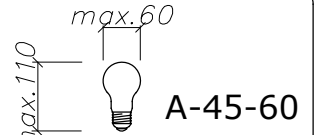

# STOCKHOLM

Art.284xx0010

QA55 E27 46W  
A60 LED E27 max.9W

270