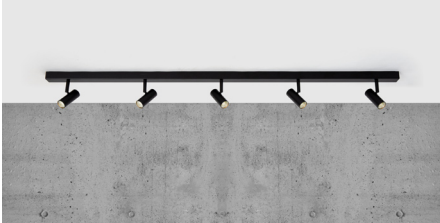

nordlux®

Produkt "Abdull" jest produktem, który nie posiada żadnych cech szczególnych, które mogłyby go wyróżnić. Jest to produkt, który jest dostępny w wielu kolorach i rozmiarach. Jest to produkt, który jest dostępny w wielu kolorach i rozmiarach. Jest to produkt, który jest dostępny w wielu kolorach i rozmiarach.

Height (cm): 12
 Width (cm): 3.5
 118
 Shade diameter (cm): 3
 Tilt angle: 90°

Omari

Item number: 2112203003 Black
 EAN: 5704924005381

Packaging unit 2

Material: Metal

IP20, Class 2 (Double isolated), 230V

Can the cable be replaced? No

LED MODUL, Light source incl. 5x3,2w led

Area: Indoor

Omari is a series of spots focusing on light, clean and simple Nordic lines. This minimalist and streamlined ceiling light with five spots fits perfectly into most interior designs. MoodMaker (three-step dimming) on the wall switch makes it easy for you to create just the right cosy ambience.