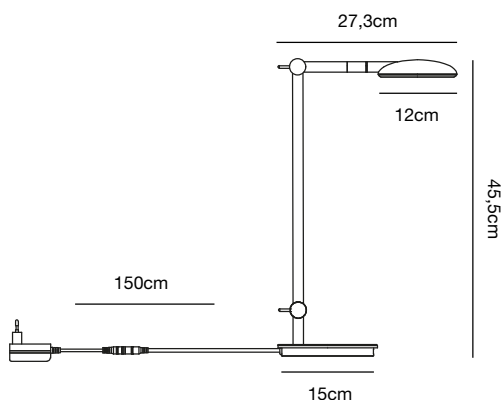

Bend Table

Masterbox	Qty 2
Size	H: 45,5 cm, W: 15 cm, L: 27,3 cm, Shade Ø: 12 cm, Pipe Ø: 1,6 cm, Base Ø: 15 cm, Tilt angle: 60°
Material	Metal/Aluminium
IP Class	IP20, Class 3
Cable	Textile cable: Black 150 cm non replaceable
Light source	Fixed LED, Incl. 5W LED, Incl. Touch, Lumen 480, Kelvin 2700, Life hours 20.000, RA 80, Beam angle 110°,

Bend Floor

Masterbox	Qty 2
Size	H: 135 cm, W: 25 cm, L: 36,8 cm, Shade Ø: 12 cm, Pipe Ø: 1,6 cm, Base Ø: 25 cm, Tilt angle: 60°
Material	Metal/Aluminium
IP Class	IP20, Class 3
Cable	Textile cable: Black 150 cm non replaceable
Light source	Fixed LED, Incl. 5W LED, Incl. Touch, Lumen 410, Kelvin 2700, Life hours 20.000, RA 80, Beam angle 110°,