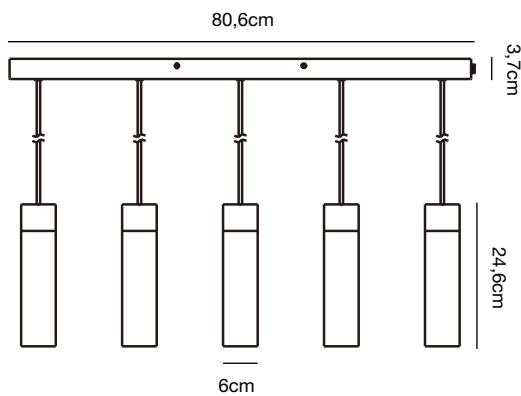

## Tilo 5-Pendant

<b>Masterbox</b>	Qty 2
<b>Size</b>	W: 6 cm, L: 80,6 cm, Shade Ø: 6 cm, Shade H: 24,6 cm
<b>Canopy</b>	Color: Black, Material: Metal W: 80,6 cm, H: 3,7 cm
<b>Material</b>	Metal/Wood
<b>IP Class</b>	IP20, Class 2
<b>Cable</b>	Textile cable: Black 200 cm non replaceable
<b>Light source</b>	GU10, Excl. light source,

## Bend Wall

<b>Masterbox</b>	Qty 3
<b>Size</b>	H: 21 cm, W: 12 cm, D: 31,8 cm, Shade Ø: 12 cm, Pipe Ø: 1,6 cm, Base Ø: 11 cm, Tilt angle: 90°
<b>Material</b>	Metal/Aluminium
<b>IP Class</b>	IP20, Class 3
<b>Cable</b>	Textile cable: Black 150 cm non replaceable
<b>Light source</b>	Fixed LED, Incl. 5W LED, Incl. Touch, Lumen 480, Kelvin 2700, Life hours 20.000, RA 80, Beam angle 110°,