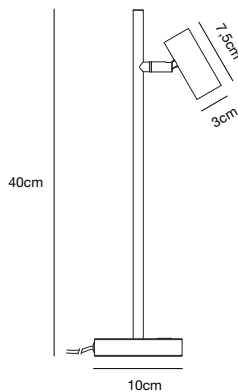

Black
2112245003

Black
2112213003

Omari Table

- Masterbox** Qty 3
- Size** H: 40 cm, W: 10 cm, L: 15,5 cm, Shade Ø: 3 cm, Pipe Ø: 1,15 cm, Base Ø: 10 cm, Tilt angle: 90°
- Material** Metal
- IP Class** IP20, Class 3
- Cable** White/Black 150 cm non replaceable
Switch on fixture
- Light source** Fixed LED, Incl. 3,2W LED, Incl. Touch, Lumen 360, Kelvin 2700, Life hours 25.000, RA 80, Not dimmable

USP's

- Minimalist and streamlined design
- Adjustable lamp head for a directional light
- Moodmaker™ touch dimmable on base

Moodmaker™ Touch dimmable on base

Omari Pendant

- Masterbox** Qty 3
- Size** H: 20 cm, W: 12,2 cm, L: 12,2 cm, Shade Ø: 3 cm
- Canopy** Color: White/Black, Material: Plastic
Ø: 12,2 cm, H: 8,5 cm
- Material** Metal/Plastic
- IP Class** IP20, Class 2
- Cable** Cable: White/Black 200 cm non replaceable
- Light source** Incl. 3,2W LED, Lumen 360, Kelvin 2700, Life hours 25.000, RA 80, Light source energy class F