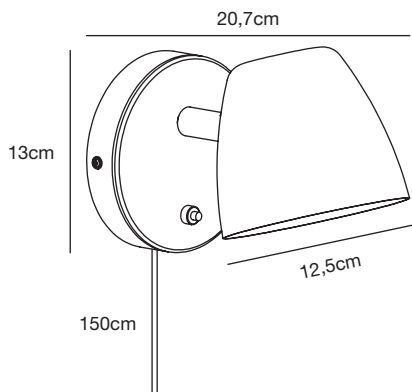

NEW
2021

Black
2112631003

NEW
2021

Black
2112654003

Theo Wall

- Masterbox** Qty 3
- Size** H: 13 cm, W: 13 cm, D: 20,7 cm, Shade Ø: 12,5 cm, Base Ø: 13 cm, Tilt angle: 90°
- Material** Metal/Wood
- IP Class** IP20, Class 2
- Cable** Textile cable: Black 150 cm replaceable
Switch on fixture
- Light source** GU10, Max. 35W, Excl. light source,

Features

- Soft natural design
- Elegant mix of wood and metal
- FSC certified ash wood
- Adjustable lamp head for a directional light

Theo Floor

- Masterbox** Qty 2
- Size** H: 130,5 cm, W: 25 cm, L: 53,6 cm, Shade Ø: 12,5 cm, Pipe Ø: 2,2 cm, Base Ø: 25 cm, Tilt angle: 90°
- Material** Metal/Wood
- IP Class** IP20, Class 2
- Cable** Textile cable: Black 150 cm non replaceable
Switch on cable
- Light source** GU10, Max. 35W, Excl. light source,