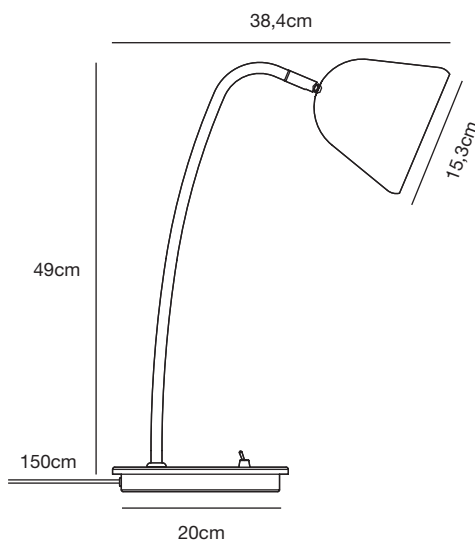

Fleur Table

Masterbox	Qty 3
Size	H: 49 cm, W: 20 cm, L: 38,4 cm, Shade Ø: 15,3 cm, Pipe Ø: 1,25 cm, Base Ø: 20 cm, Tilt angle: 90°
Material	Metal
IP Class	IP20, Class 2
Cable	Cable: White 150 cm non replaceable Switch on fixture
Light source	E14, Max. 15W, Excl. light source,

Features

- Vintage design
- Elegant brass details
- On/off rocking switch
- Adjustable lamp head for a directional light

Hang Pendant

Masterbox	Qty 6
Size	Shade Ø: 5,2 cm, Shade H: 9 cm
Canopy	Color: White/Black, Material: Plastic Ø: 12,2 cm, H: 8,5 cm
Material	Porcelain
IP Class	IP20, Class 2
Cable	Textile cable: White/Black 200 cm non replaceable
Light source	E27, Max. 40W, Excl. light source,