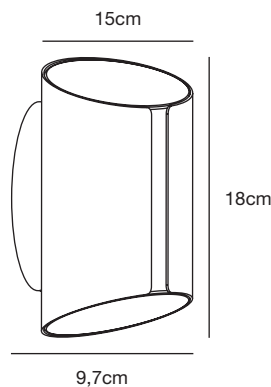

White
2118201001

Dimmable lightsource
Nordlux Smart compatible

Black
2118201003

Black
2019001003

Dimmable lightsource
Nordlux Smart compatible

Grey
2019001010

Grip Smart Wall by Maria Berntsen

- Masterbox** Qty 3
- Size** H: 18 cm, W: 15 cm, D: 9,7 cm
- Material** Aluminium/Plastic
- IP Class** IP54, Class 1
- Light source** Fixed LED, Incl. 9W LED, Lumen 830, Kelvin 2200/6500, Life hours 30.000, RA 80, Beam angle 120°, Only dimmable via Nordlux smart app or remote

Arcus Smart Wall

- Masterbox** Qty 3
- Size** H: 10 cm, W: 20 cm, D: 10 cm
- Material** Aluminium/Plastic
- IP Class** IP54, Class 1
- Light source** Fixed LED, Incl. 9,5W LED, Lumen 440, Kelvin 2700, Life hours 30.000, RA 80, Beam angle 147.60°, Only dimmable via Nordlux smart app or remote