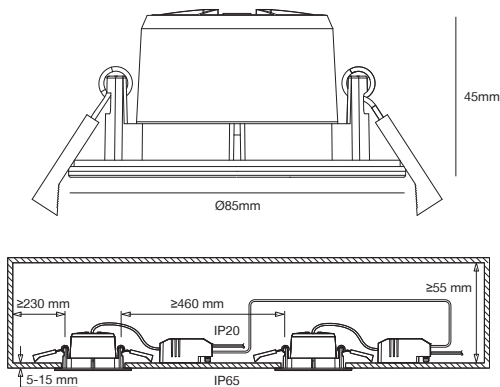

## Siege Downlight

<b>Masterbox</b>	Qty 3
<b>Size</b>	H: 4,5 cm, Ø: 8,5 cm, Mounting min. height: 4 cm Cut-out Ø: 7,2 cm
<b>Material</b>	Plastic/Metal
<b>IP Class</b>	IP65, Class 2
<b>Light source</b>	Fixed LED, Incl. 4,7W LED, Lumen 345, Kelvin 3000, Candela 150, Life hours 20.000, RA 80, Beam angle 100°, Not dimmable

## Dorado 1-Kit Downlight

<b>Masterbox</b>	Qty 3
<b>Size</b>	H: 3,6 cm, Ø: 8,5 cm, Mounting min. height: 4,6 cm Cut-out Ø: 7,2 cm
<b>Material</b>	Plastic/Metal
<b>IP Class</b>	IP65, Class 2
<b>Light source</b>	Fixed LED, Incl. 5,5W LED, Lumen 345, Kelvin 2700, Life hours 20.000, RA 80, Beam angle 100°, Dimmable