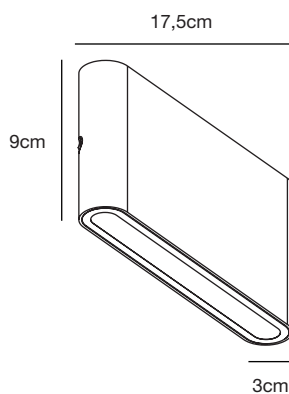

## Kinver Wall

<b>Masterbox</b>	Qty 3
<b>Size</b>	H: 9 cm, W: 17,5 cm, D: 3 cm, Base mount: 14,5 x 5,5 cm
<b>Material</b>	Metal
<b>IP Class</b>	IP54, Class 1
<b>Light source</b>	Fixed LED, Incl. 2x6W LED, Lumen 400, Kelvin 3000, Life hours 25.000, RA 80, Beam angle 120°, Not dimmable

## Kinver 26 Wall

<b>Masterbox</b>	Qty 3
<b>Size</b>	H: 9 cm, W: 26 cm, D: 3,3 cm
<b>Material</b>	Aluminium/Glass
<b>IP Class</b>	IP54, Class 1
<b>Light source</b>	Fixed LED, Incl. 10W LED, Lumen 990, Kelvin 3000, Life hours 25.000, RA 80, Beam angle 120°, Not dimmable

### Features

Super slim design  
High light output (990 lumen)  
Parallel connection possible  
5 year LED guarantee