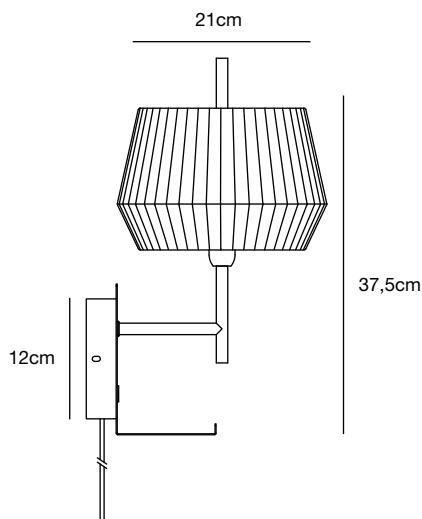

## Dicte Wall

<b>Masterbox</b>	Qty 3
<b>Size</b>	H: 37,5 cm, W: 21 cm, D: 24 cm, Shade Ø: 21 cm
<b>Material</b>	Textile/Metal
<b>IP Class</b>	IP 20, Class 2
<b>Cable</b>	Cable: Black 150 cm replaceable Switch on fixture
<b>Light source</b>	E14, Max. 40W, Excl. light source,

## Groa 35 Pendant

<b>Masterbox</b>	Qty 3
<b>Size</b>	H: 41,4 cm, W: 34 cm, L: 34 cm, Shade Ø: 34 cm
<b>Canopy</b>	Color: Black, Material: Plastic Ø: 12,4 cm, H: 8,7 cm
<b>Material</b>	Wood/Metal
<b>IP Class</b>	IP 20, Class 2
<b>Cable</b>	Textile cable: Black 200 cm non replaceable
<b>Light source</b>	E27, Max. 60W, Excl. light source,