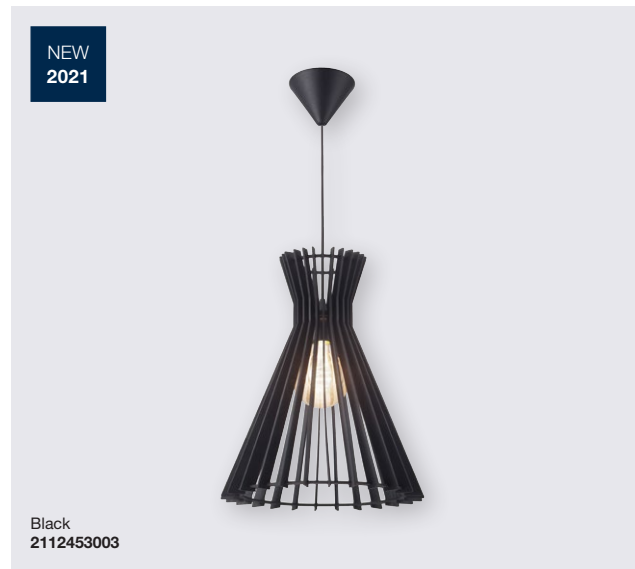

Beige  
2112391009

Nature  
2112453014

## Dicte Wall

<b>Masterbox</b>	Qty 3
<b>Size</b>	H: 37,5 cm, W: 21 cm, D: 24 cm, Shade Ø: 21 cm
<b>Material</b>	Textile/Metal
<b>IP Class</b>	IP 20, Class 2
<b>Cable</b>	Cable: Black 150 cm replaceable Switch on fixture
<b>Light source</b>	E14, Max. 40W, Excl. light source,

### Features

- Soft and natural design
- Handtied pleated cotton
- Multifunctional bedside lamp with USB port for charging your phone or other devise
- Small shelf for storage

## Groa 35 Pendant

<b>Masterbox</b>	Qty 3
<b>Size</b>	H: 41,4 cm, W: 34 cm, L: 34 cm, Shade Ø: 34 cm
<b>Canopy</b>	Color: Black, Material: Plastic Ø: 12,4 cm, H: 8,7 cm
<b>Material</b>	Wood/Metal
<b>IP Class</b>	IP 20, Class 2
<b>Cable</b>	Textile cable: Black 200 cm non replaceable
<b>Light source</b>	E27, Max. 60W, Excl. light source,