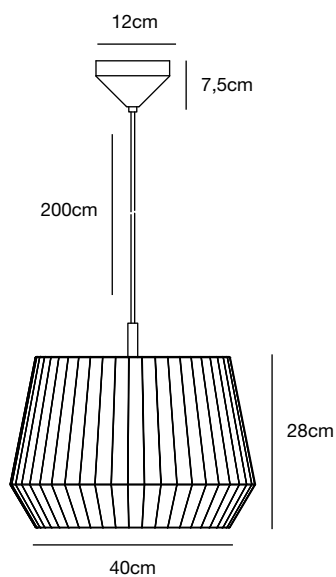

Beige
2112353009

Beige
2112373009

Dicte 40 Pendant

Masterbox	Qty 2
Size	H: 33,7 cm, W: 40 cm, L: 40 cm, Shade Ø: 40 cm
Canopy	Color: Black, Material: Metal Ø: 12 cm, H: 7,5 cm
Material	Textile/Metal
IP Class	IP 20, Class 2
Cable	Cable: Black 200 cm non replaceable
Light source	E27, Max. 60W, Excl. light source,

Features

Soft and natural design
Handtied pleated cotton shade

Dicte 53 Pendant

Masterbox	Qty 2
Size	H: 29 cm, W: 53 cm, L: 53 cm, Shade Ø: 53 cm
Canopy	Color: Black, Material: Metal Ø: 12 cm, H: 7,5 cm
Material	Textile/Metal
IP Class	IP 20, Class 2
Cable	Cable: Black 200 cm non replaceable
Light source	E27, Max. 60W, Excl. light source,