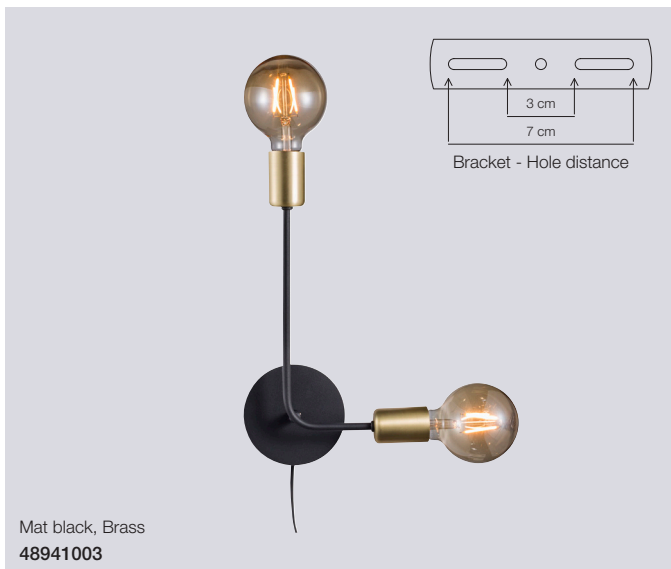

### Josefine Pendant

<b>Masterbox</b>	Qty 3
<b>Size</b>	H: 4,4 cm, W: 91 cm, L: 45 cm
<b>Material</b>	Metal
<b>IP Class</b>	IP20, Class 2
<b>Cable</b>	Cable: Black 200 cm non replaceable
<b>Canopy</b>	Color: Black, Material: Metal L: 30,2x9 cm, H: 2,8 cm
<b>Light source</b>	E27, Max. 60W, Excl. light source,
<b>Features</b>	Industrial style, Industrial expression with raw, masculine tubes, New interpretation of a traditional chandelier

### Josefine Pendant

<b>Masterbox</b>	Qty 2
<b>Size</b>	H: 79 cm, W: 55 cm, L: 55 cm, Shade Ø: 4,2 cm, Pipe Ø: 1,9 cm
<b>Material</b>	Metal
<b>IP Class</b>	IP20, Class 2
<b>Cable</b>	Textile cable: Black 200 cm non replaceable
<b>Canopy</b>	Color: Black, Material: Metal Ø: 12 cm, H: 7 cm
<b>Light source</b>	E27, Max. 6X28W, Excl. light source,
<b>Features</b>	Industrial style, Industrial expression with raw, masculine tubes

### Josefine Wall

<b>Masterbox</b>	Qty 3
<b>Size</b>	H: 44,5 cm, W: 31 cm, D: 10 cm, Shade Ø: 4,2 cm, Pipe Ø: 0,8 cm, Base mount: Ø8 cm
<b>Material</b>	Metal
<b>IP Class</b>	IP20, Class 2
<b>Cable</b>	Cable: Black 150 cm replaceable Switch on cable
<b>Light source</b>	E27, Max. 2X28W, Excl. light source,
<b>Features</b>	Industrial style, Industrial expression with raw, masculine tubes

### Josefine Table

<b>Masterbox</b>	Qty 3
<b>Size</b>	H: 44 cm, Shade Ø: 4,2 cm, Pipe Ø: 0,8 cm, Base Ø: 14 cm
<b>Material</b>	Metal
<b>IP Class</b>	IP20, Class 2
<b>Cable</b>	Cable: Black 150 cm non replaceable Switch on cable
<b>Light source</b>	E27, Max. 2X28W, Excl. light source,
<b>Features</b>	Industrial style, Industrial expression with raw, masculine tubes