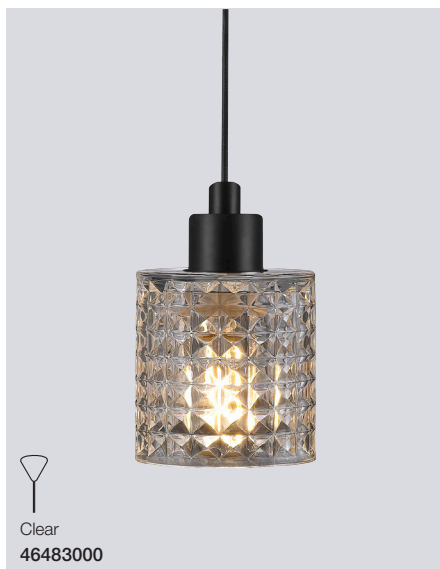

Amber
45263027

Smoked
45263047

Jelly Pendant

- Masterbox** Qty 2
- Size** H: 22,8 cm, W: 39 cm, L: 39 cm, Shade Ø: 39 cm
- Material** Glass/Metal
- IP Class** IP20, Class 2
- Cable** Textile cable: White 200 cm non replaceable
- Canopy** Color: Brass, Material: Metal
Ø: 12,5 cm, H: 2,5 cm
- Light source** E27, Max. 40W, Excl. light source,
- Features** Mouthblown glass, Adjustable balance construction with wire, Opal inner shade, that creates a nice soft light

Alrun Pendant

- Masterbox** Qty 2
- Size** H: 20 cm, Shade Ø: 26 cm
- Material** Glass
- IP Class** IP20, Class 2
- Cable** Textile cable: Black 300 cm non replaceable
- Canopy** Color: Black, Material: Plastic
Ø: 12,7 cm, H: 2,5 cm
- Light source** E27, Max. 60W, Excl. light source,
- Features** Mouthblown glass

Amber
46483027

Smoked
46483047

Amber
46645027

Smoked
46645047

Hollywood Pendant

- Masterbox** Qty 3
- Size** Shade Ø: 10,8 cm, Shade H: 17,7 cm
- Material** Glass/Metal
- IP Class** IP20, Class 2
- Cable** Textile cable: Black 300 cm non replaceable
- Canopy** Color: Black, Material: Plastic
Ø: 11 cm, H: 7 cm
- Light source** E27, Max. 60W, Excl. light source,
- Features** Glass