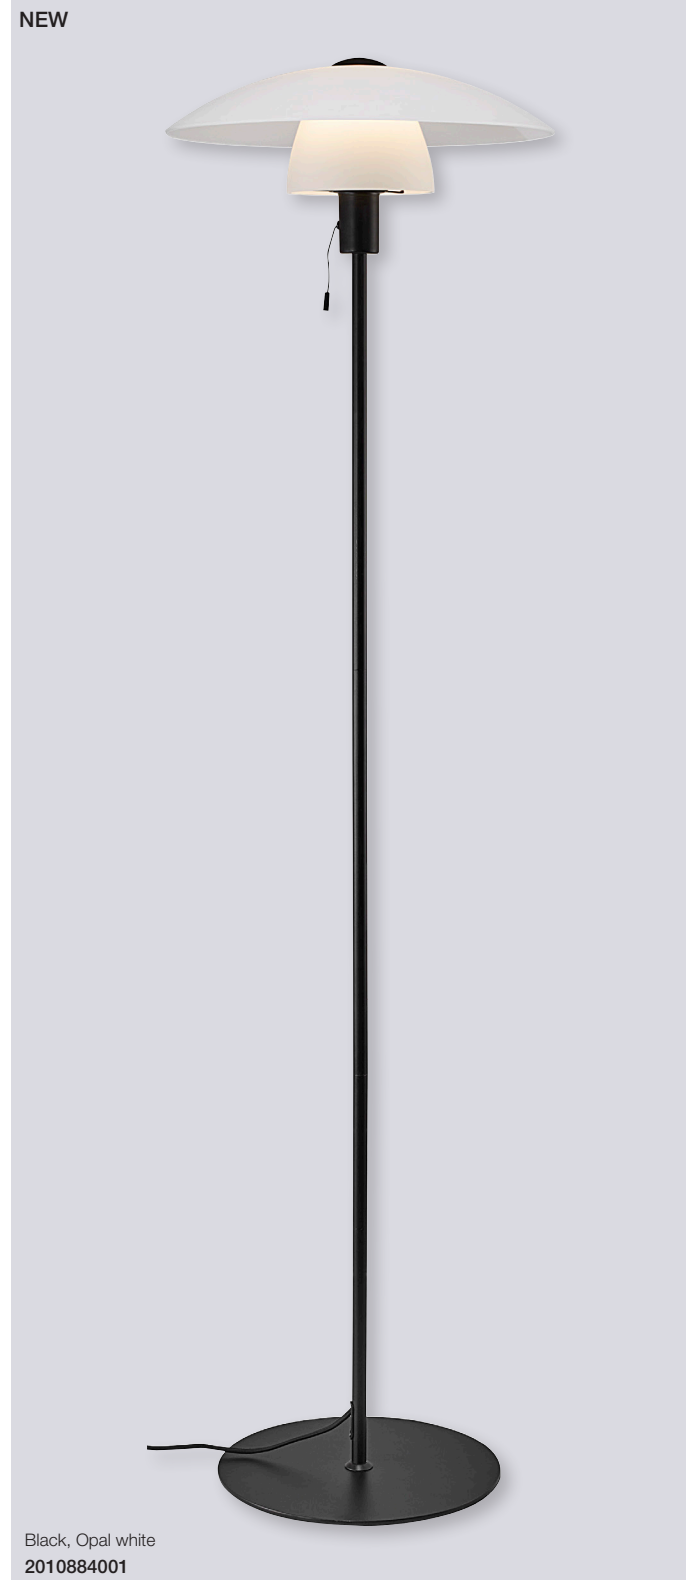

### Verona Pendant

<b>Masterbox</b>	Qty 3
<b>Size</b>	H: 18,8 cm, W: 40 cm, L: 40 cm, Shade Ø: 40 cm
<b>Material</b>	Glass/Metal
<b>IP Class</b>	IP20, Class 2
<b>Cable</b>	Textile cable: Black 200 cm non replaceable
<b>Canopy</b>	Color: Black, Material: Plastic Ø: 12,2 cm, H: 8,6 cm
<b>Light source</b>	E27, Max. 40W, Excl. light source,
<b>Features</b>	Glass, Mouthblown opal glass that emits a soft light, Decorative black top

### Verona Table

<b>Masterbox</b>	Qty 3
<b>Size</b>	H: 40 cm, W: 27,5 cm, L: 27,5 cm, Shade Ø: 27,5 cm, Pipe Ø: 1,15 cm, Base Ø: 15 cm
<b>Material</b>	Glass/Metal
<b>IP Class</b>	IP20, Class 2
<b>Cable</b>	Textile cable: Black 150 cm non replaceable Switch on fixture
<b>Light source</b>	E27, Max. 15W, Excl. light source,
<b>Features</b>	Glass, Mouthblown opal glass that emits a soft light, Decorative black top

### Verona Floor

<b>Masterbox</b>	Qty 2
<b>Size</b>	H: 150 cm, W: 40 cm, L: 40 cm, Shade Ø: 40 cm, Pipe Ø: 1,55 cm, Base Ø: 30 cm
<b>Material</b>	Glass/Metal
<b>IP Class</b>	IP20, Class 2
<b>Cable</b>	Textile cable: Black 150 cm non replaceable Switch on fixture
<b>Light source</b>	E27, Max. 25W, Excl. light source,
<b>Features</b>	Glass, Mouthblown opal glass that emits a soft light, Decorative black top