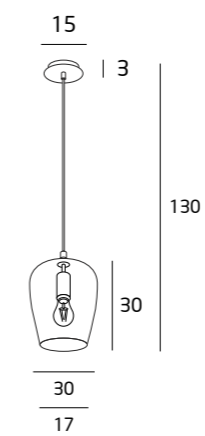

**P0300** MOSIĄDZ / BRASS

1x60W E27 230V

METAL, SZKŁO / METAL, GLASS

SZKŁO BURSZTYNOWE  
/ AMBER GLASS

**P0301** MOSIĄDZ / BRASS

1x60W E27 230V

METAL, SZKŁO / METAL, GLASS

SZKŁO PRZYDYMIONE  
/ SMOKED GLASS