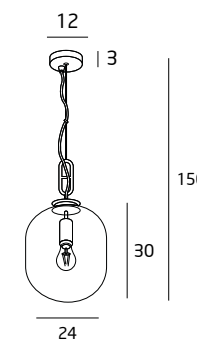

**P0297** CZARNE / BLACK

1x60W E27 230V

METAL, SZKŁO / METAL, GLASS

SZKŁO BURSZTYNOWE  
/ AMBER GLASS

**P0299** CZARNE / BLACK

1x60W E27 230V

METAL, SZKŁO / METAL, GLASS

SZKŁO BURSZTYNOWE  
/ AMBER GLASS

**P0296** CZARNE / BLACK

1x60W E27 230V

METAL, SZKŁO / METAL, GLASS

SZKŁO PRZYDYMIONE  
/ SMOKED GLASS

**P0298** CZARNE / BLACK

1x60W E27 230V

METAL, SZKŁO / METAL, GLASS

SZKŁO PRZYDYMIONE  
/ SMOKED GLASS