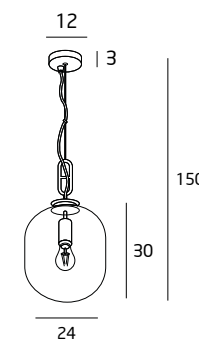

**P0297** CZARNE / BLACK

1x60W E27 230V

METAL, SZKŁO / METAL, GLASS

SZKŁO BURSZTYNOWE  
/ AMBER GLASS

**P0299** CZARNE / BLACK

1x60W E27 230V

METAL, SZKŁO / METAL, GLASS

SZKŁO BURSZTYNOWE  
/ AMBER GLASS

**P0296** CZARNE / BLACK

1x60W E27 230V

METAL, SZKŁO / METAL, GLASS

SZKŁO PRZYDYMIONE  
/ SMOKED GLASS

**P0298** CZARNE / BLACK

1x60W E27 230V

METAL, SZKŁO / METAL, GLASS

SZKŁO PRZYDYMIONE  
/ SMOKED GLASS