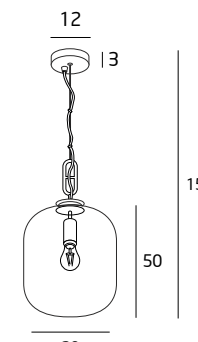

**P0297** CZARNE / BLACK

1x60W E27 230V

METAL, SZKŁO / METAL, GLASS

SZKŁO BURSZTYNOWE  
/ AMBER GLASS

**P0299** CZARNE / BLACK

1x60W E27 230V

METAL, SZKŁO / METAL, GLASS

SZKŁO BURSZTYNOWE  
/ AMBER GLASS

**P0296** CZARNE / BLACK

1x60W E27 230V

METAL, SZKŁO / METAL, GLASS

SZKŁO PRZYDYMIONE  
/ SMOKED GLASS

**P0298** CZARNE / BLACK

1x60W E27 230V

METAL, SZKŁO / METAL, GLASS

SZKŁO PRZYDYMIONE  
/ SMOKED GLASS