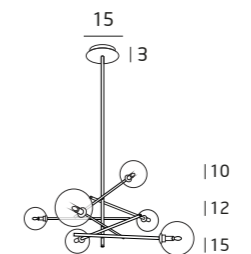

F0042 MOSIĄDZ / BRASS

4x max 40W G9 230V

METAL, SZKŁO / METAL, GLASS

T0035 MOSIĄDZ / BRASS

3x max 40W G9 230V

METAL, SZKŁO / METAL, GLASS

P0294 MOSIĄDZ / BRASS

6x max 40W G9 230V

METAL, SZKŁO / METAL, GLASS

P0295 MOSIĄDZ / BRASS

6x max 40W G9 230V

METAL, SZKŁO / METAL, GLASS