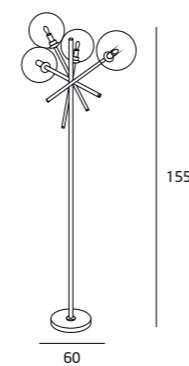

F0042 MOSIĄDZ / BRASS

4x max 40W G9 230V

METAL, SZKŁO / METAL, GLASS

T0035 MOSIĄDZ / BRASS

3x max 40W G9 230V

METAL, SZKŁO / METAL, GLASS

P0294 MOSIĄDZ / BRASS

6x max 40W G9 230V

METAL, SZKŁO / METAL, GLASS

P0295 MOSIĄDZ / BRASS

6x max 40W G9 230V

METAL, SZKŁO / METAL, GLASS