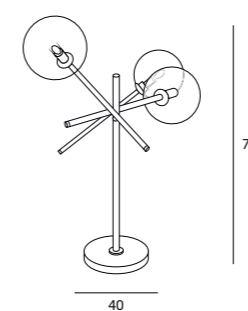

F0042 MOSIĄDZ / BRASS

4x max 40W G9 230V

METAL, SZKŁO / METAL, GLASS

T0035 MOSIĄDZ / BRASS

3x max 40W G9 230V

METAL, SZKŁO / METAL, GLASS

P0294 MOSIĄDZ / BRASS

6x max 40W G9 230V

METAL, SZKŁO / METAL, GLASS

P0295 MOSIĄDZ / BRASS

6x max 40W G9 230V

METAL, SZKŁO / METAL, GLASS