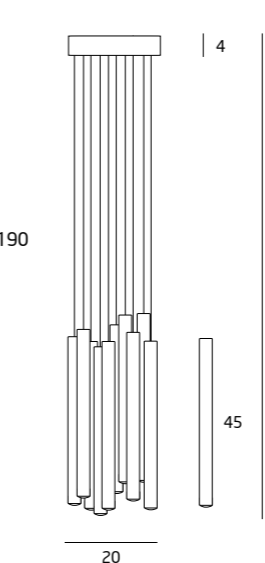

C0093 MIEDŹ / COPPER
C0115 CHROM / CHROME
C0115D CHROM / CHROME

33x1W LED 230V
 1980lm 3000K

METAL, AKRYL
 / METAL, ACRYLIC

C0116 MIEDŹ / COPPER
C0117 CHROM / CHROME

10x1W LED 230V
 600lm 3000K

METAL, AKRYL
 / METAL, ACRYLIC

P0174 MIEDŹ / COPPER
P0174D MIEDŹ / COPPER
P0175 CHROM / CHROME
P0175D CHROM / CHROME
P0242 ŻŁOTO / GOLD

33x1W + 4x3W LED
 230V 2200lm 3000K

METAL, AKRYL
 / METAL, ACRYLIC

P0205 MIEDŹ / COPPER
P0206 CHROM / CHROME
P0265 ŻŁOTO / GOLD

10x1W LED 230V
 600lm 3000K

METAL, AKRYL
 / METAL, ACRYLIC

P0171 MIEDŹ / COPPER
P0172 CHROM / CHROME
P0202 BIAŁE / WHITE
P0203 CZARNE / BLACK
P0204 ŻŁOTO / GOLD

1x1W LED 230V
 60lm 3000K

METAL, AKRYL
 / METAL, ACRYLIC