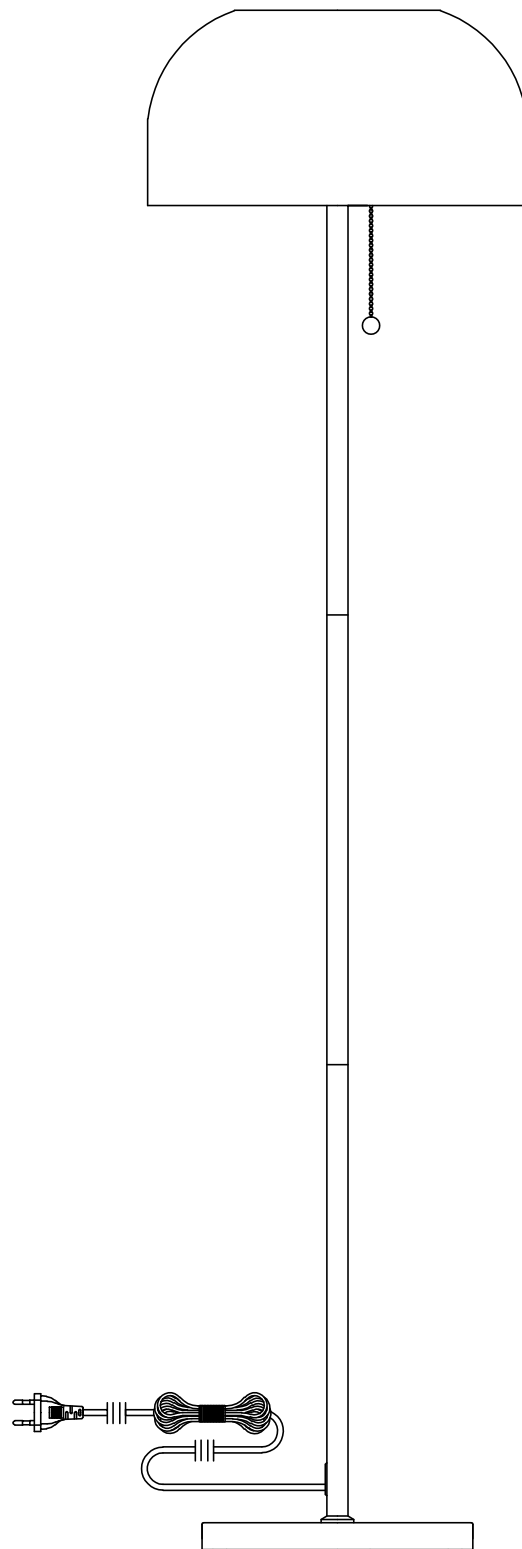

BLANCA Floor 2L

108293

Markslöjd Intertrade AB
Gränevägen 5 S-511 62 Skene
Sweden
www.markslويد.com

Rope switch