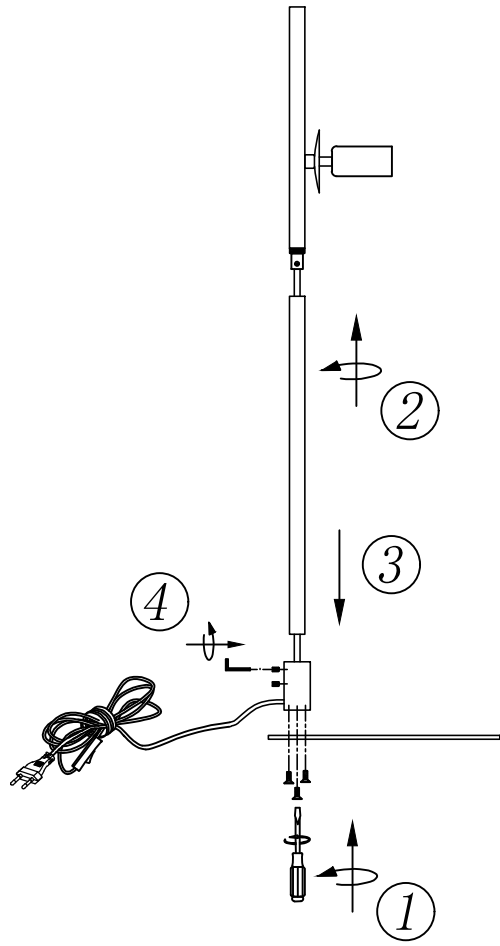

# DIONE

108271/108272

Markslöjd Intertrade AB  
Gränevägen 5 S-511 62 Skene  
Sweden  
[www.markslojd.com](http://www.markslojd.com)

1

2