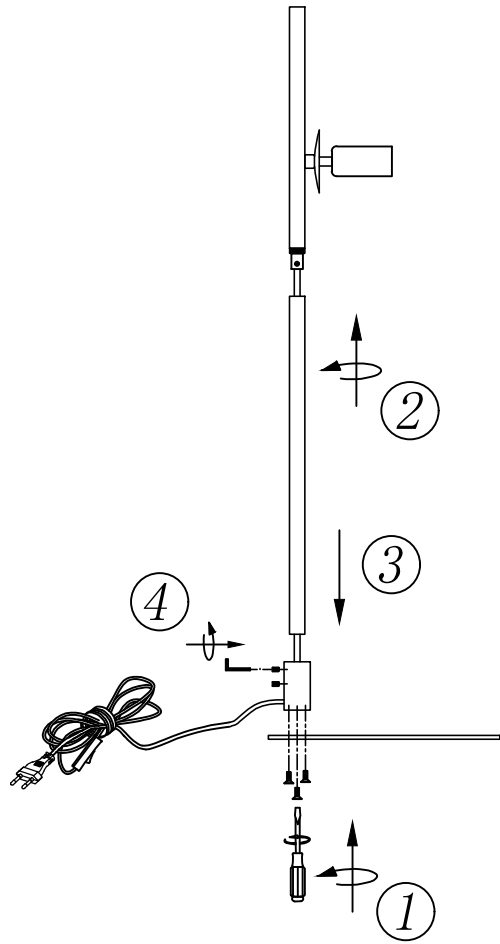

DIONE

108271/108272

Markslöjd Intertrade AB
Gränevägen 5 S-511 62 Skene
Sweden
www.markslojd.com

1

2