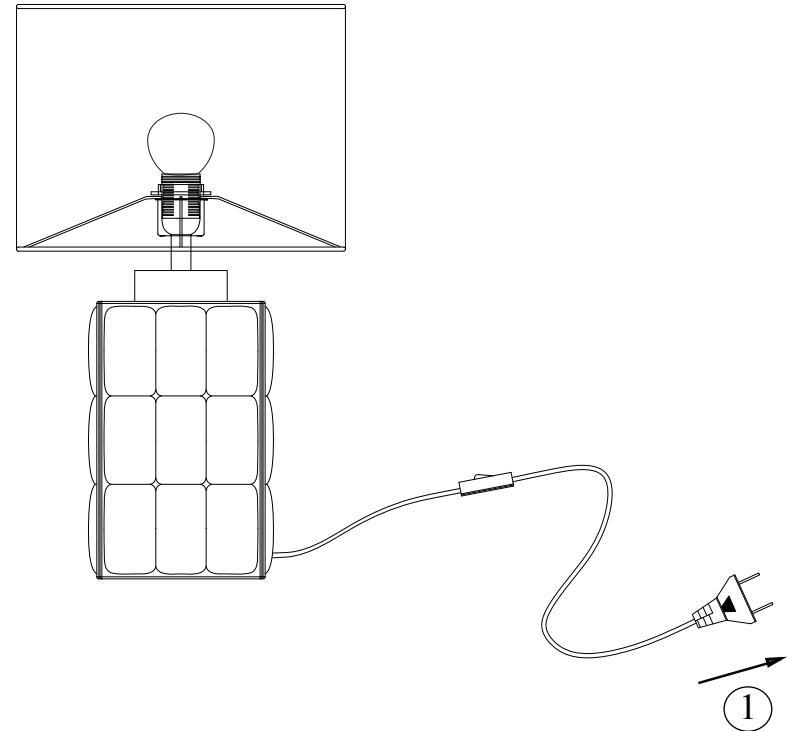

CUSCINI Table Small 1L

Typ nr: 108248

Art nr: 108248

1.

2.

Markslöjd AB
Gränevägen 5 S-511 62 Skene
Sweden
www.markslöjd.com