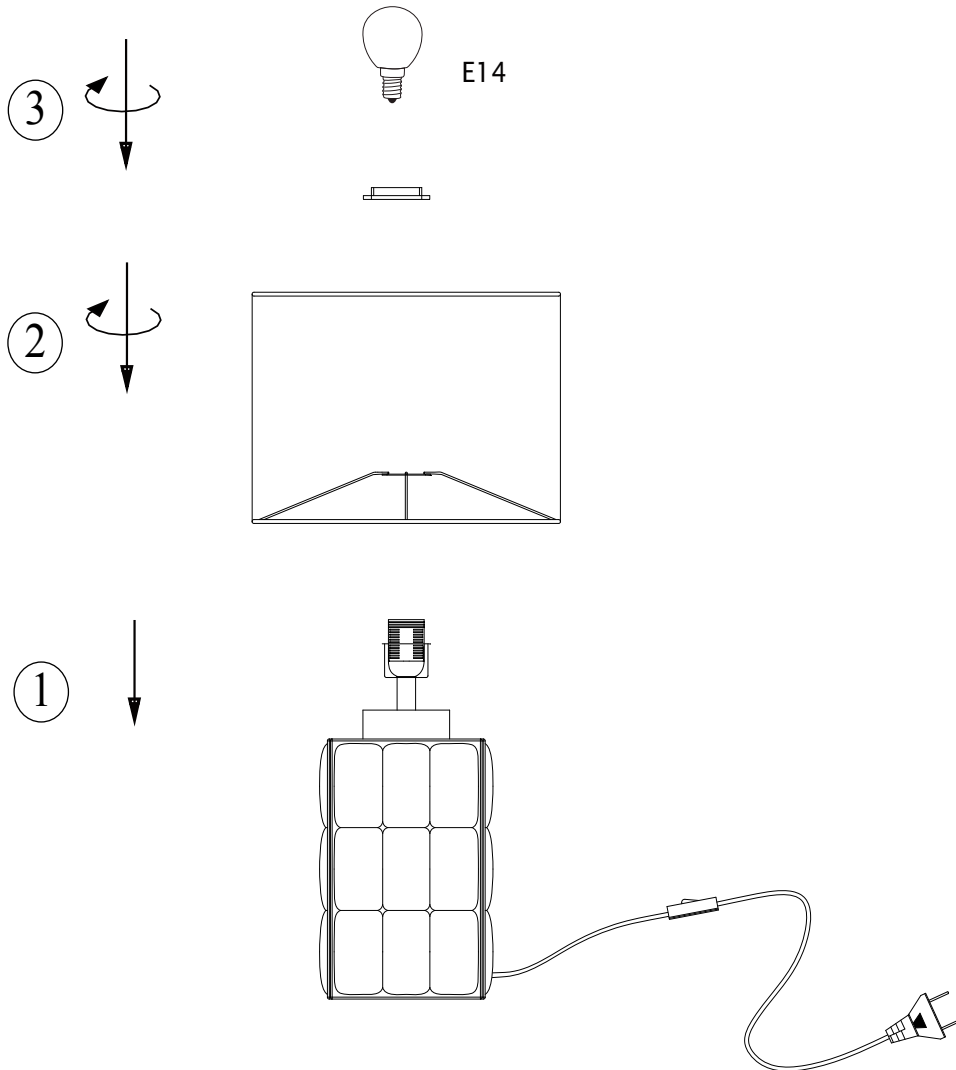

CUSCINI Table Small 1L

Typ nr: 108248

Art nr: 108248

1.

2.

Markslöjd AB
Gränevägen 5 S-511 62 Skene
Sweden
www.markslöjd.com