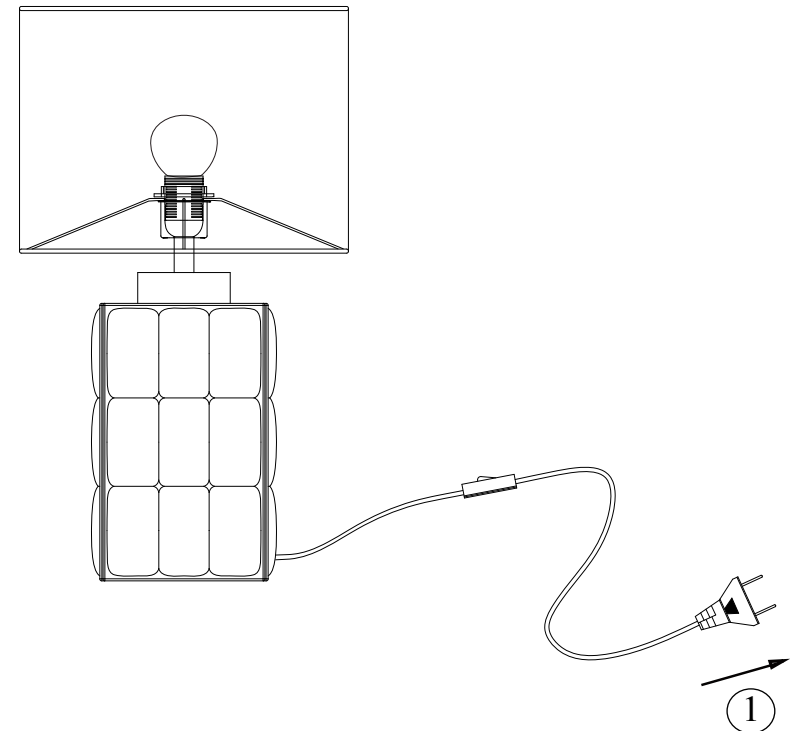

CUSCINI Table 1L Big

Typ nr: 108247

Art nr: 108247

1.

2.

Markslöjd AB
Gränevägen 5 S-511 62 Skene
Sweden
www.markslöjd.com

www.markslöjd.se