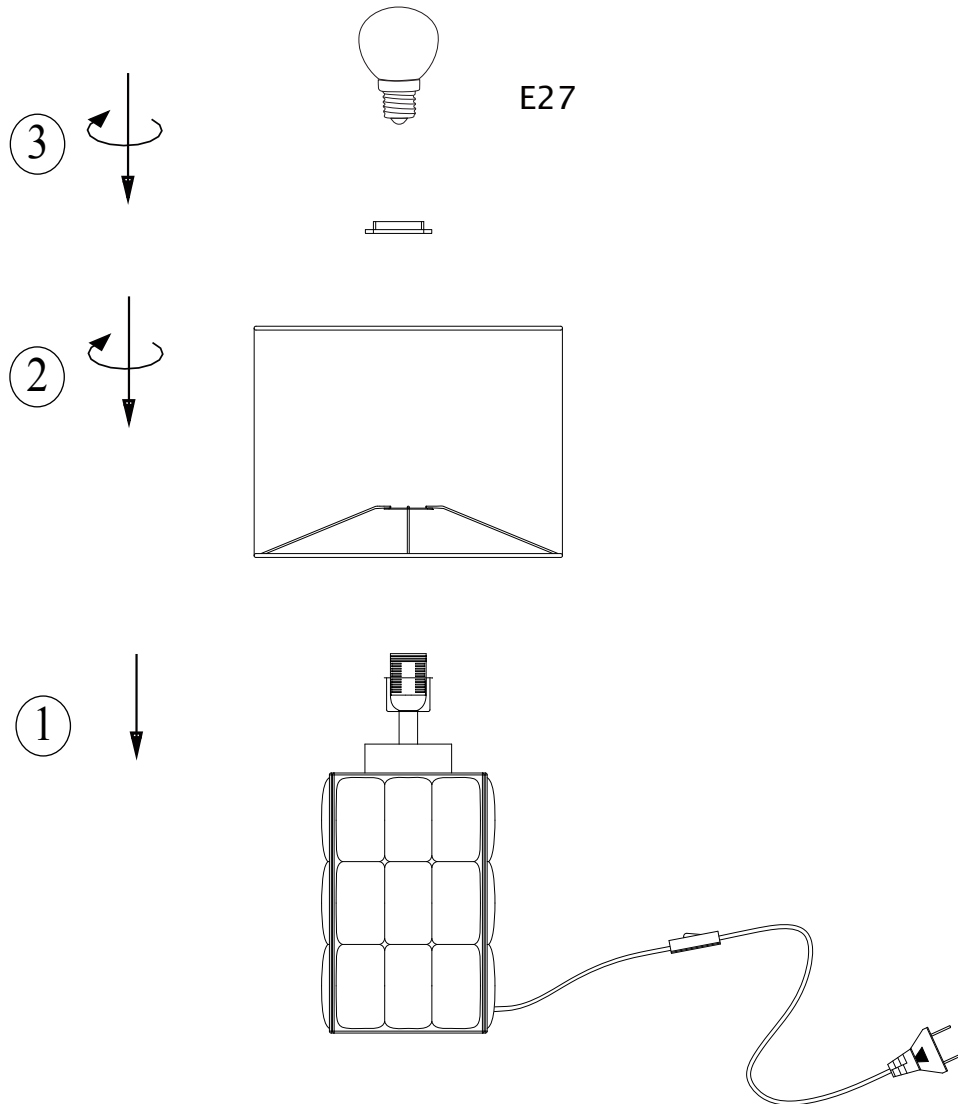

CUSCINI Table 1L Big

Typ nr: 108247

Art nr: 108247

1.

2.

Markslöjd AB
Gränevägen 5 S-511 62 Skene
Sweden
www.markslöjd.com

www.markslöjd.se