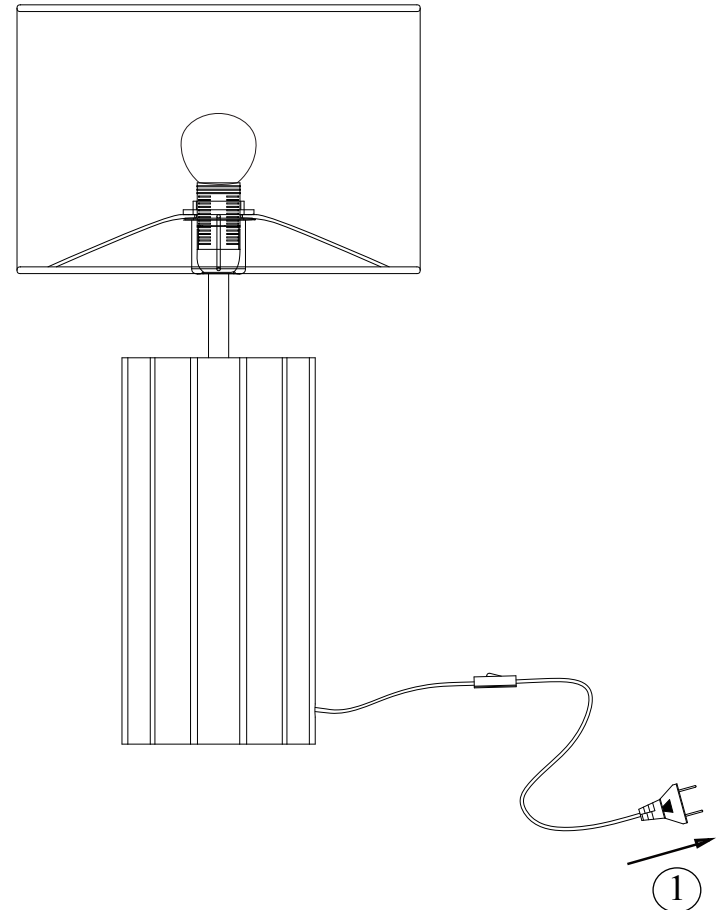

COLUMN

Table 1L

Typ nr: 108220

Art nr: 108220/108221

1.

2.

Markslöjd AB
Gränevägen 5 S-511 62 Skene
Sweden
www.markslöjd.com