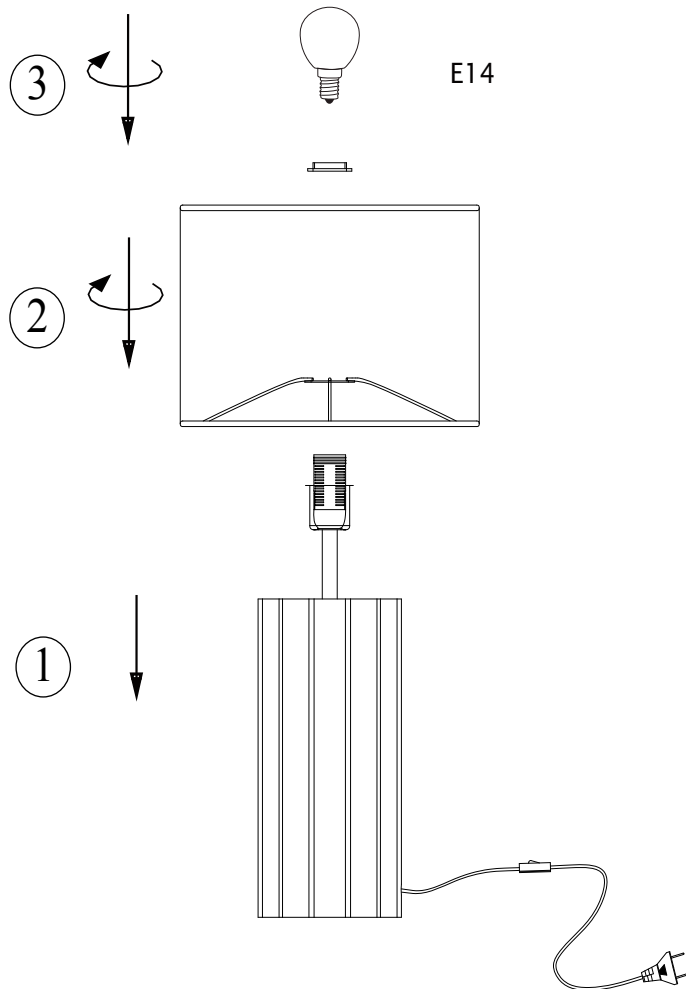

COLUMN

Table 1L

Typ nr: 108220

Art nr: 108220/108221

1.

2.

Markslöjd AB
Gränevägen 5 S-511 62 Skene
Sweden
www.markslöjd.com