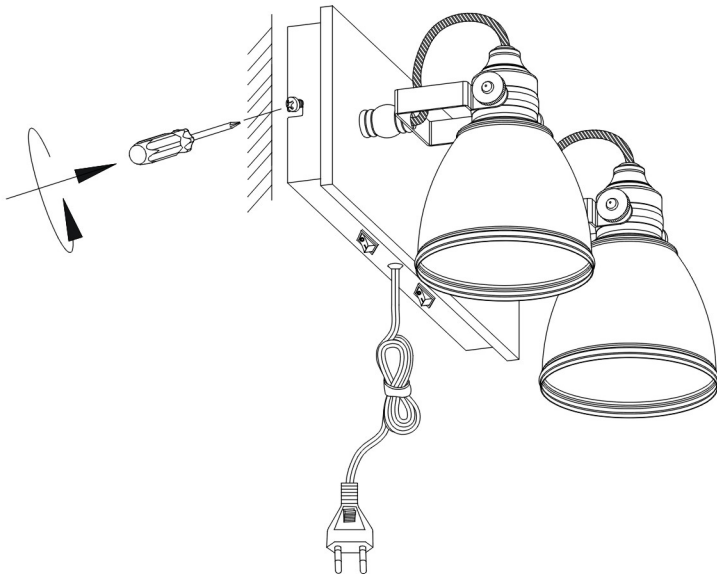

NATIVE WALL 2L

108213 108214

Markslöjd Intertrade AB
Gränevägen 5 S-51162 Skene Sweden
www.markslويد.com

1.

2.

3.