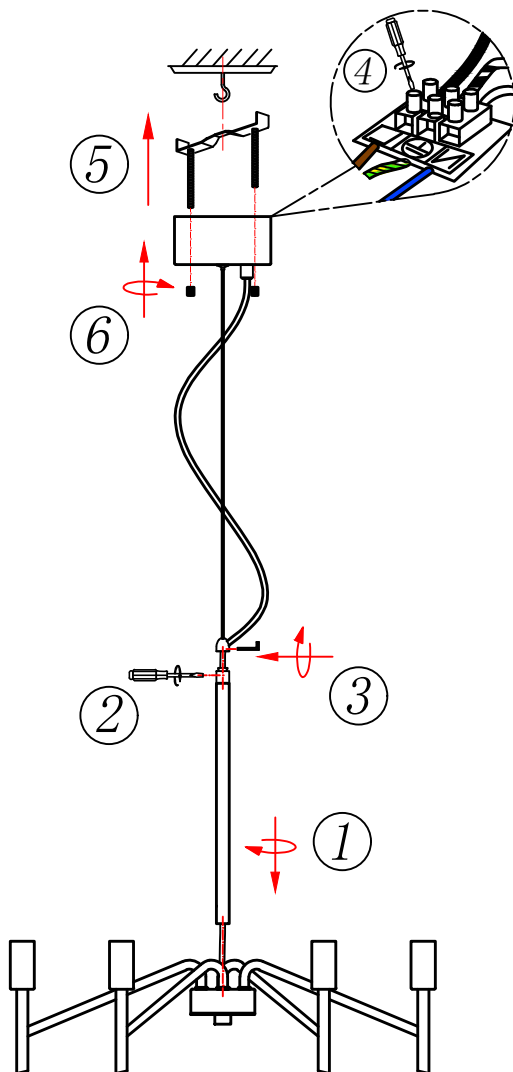

MONARCH Pendant 6L

108209/108210

Markslöjd Intertrade AB
Gränevägen 5 S-511 62 Skene
Sweden
www.markslويد.com

1

2

3

4