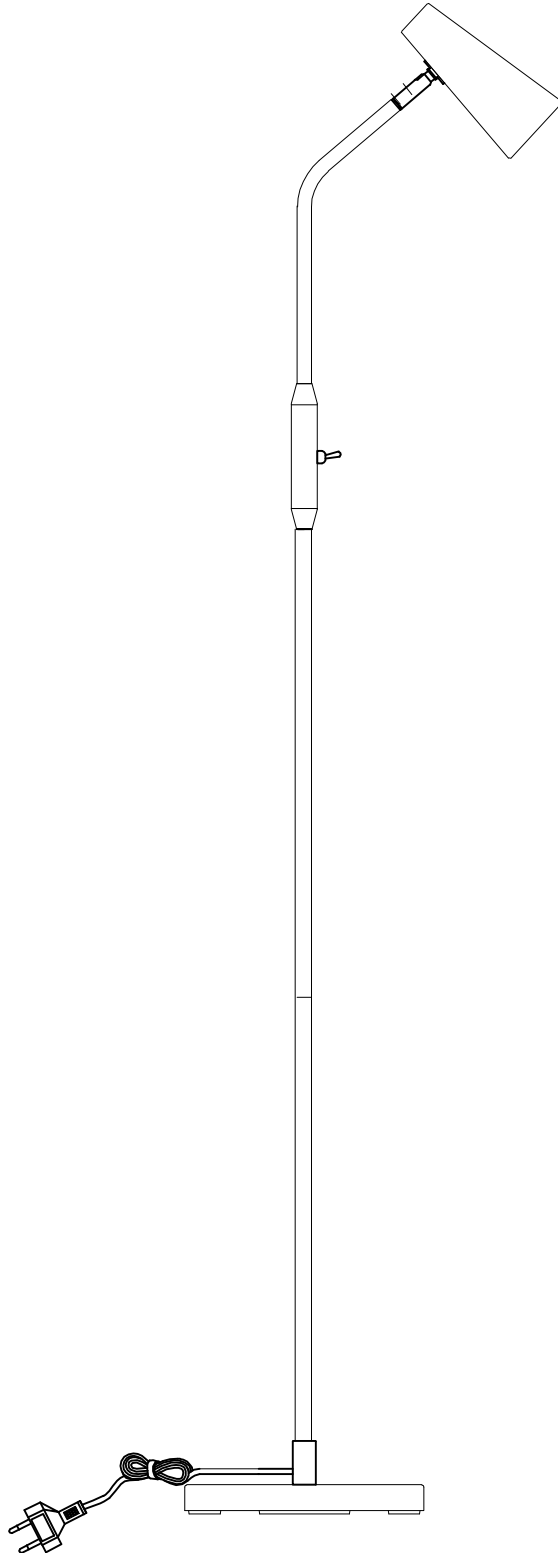

CREST Floor 1L

108205/108206

Markslöjd Intertrade AB
Gränevägen 5 S-511 62 Skene
Sweden
www.markslloyd.com