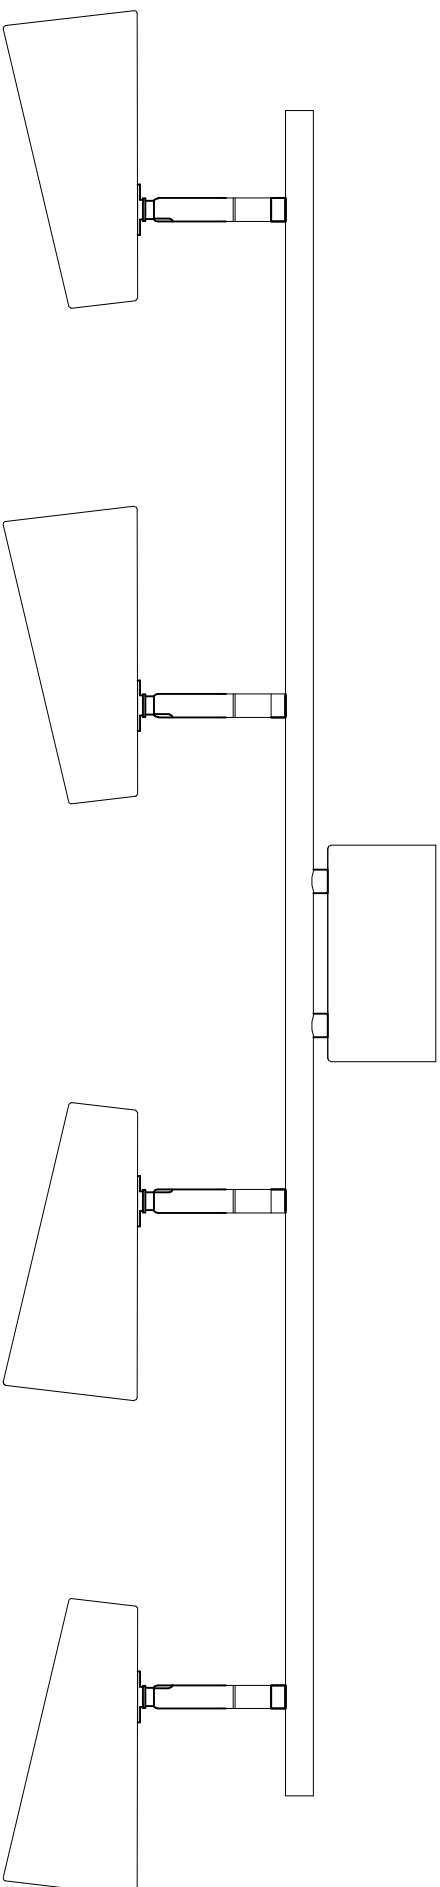

# CREST Ceiling 4L

## 108201/108202

**Markslöjd Intertrade AB**  
**Gränevägen 5 S-511 62 Skene**  
**Sweden**

[www.markslويد.com](http://www.markslويد.com)