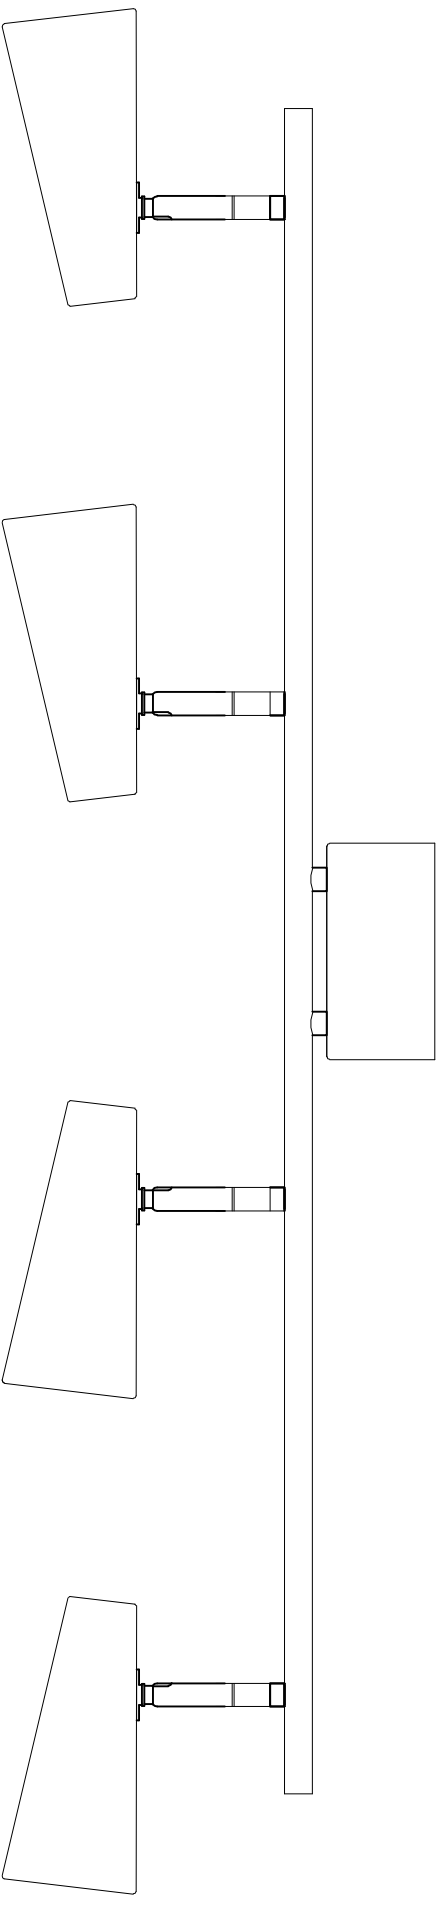

CREST Ceiling 4L

108201/108202

Markslöjd Intertrade AB
Gränevägen 5 S-511 62 Skene
Sweden

www.markslويد.com