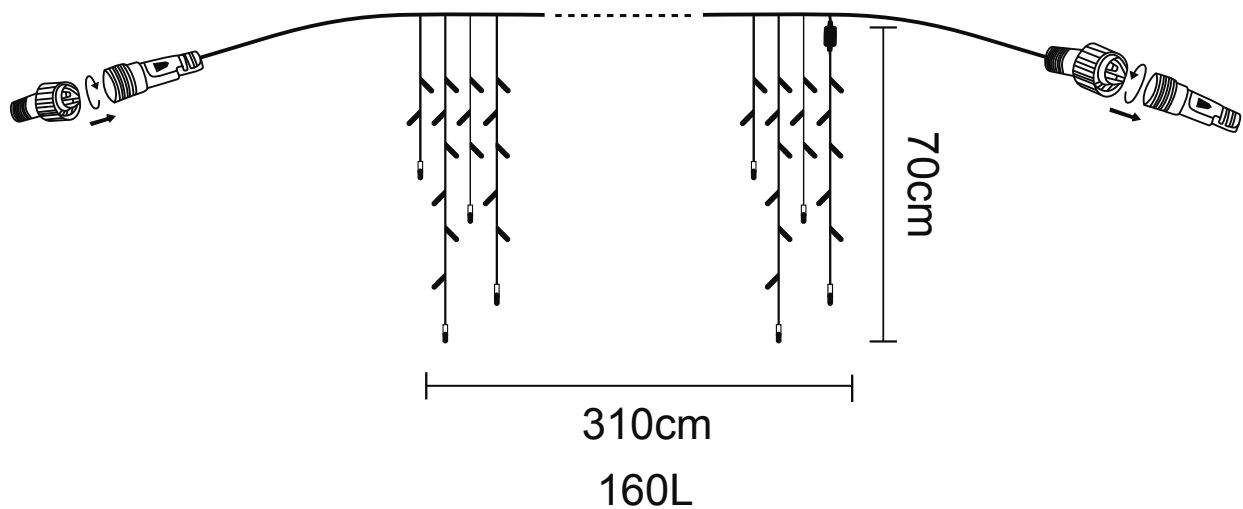

GARDEN 24 Icicle 160L Black 108179

Technical Data

Voltage	Input AC 24V/DC 31V Output AC 24V/DC 31V
Power	3.5W
IP Class	IP44

Markslöjd intertrade AB
Gränevägen 5 S-511 62 Skene
Sweden
www.markslojd.com