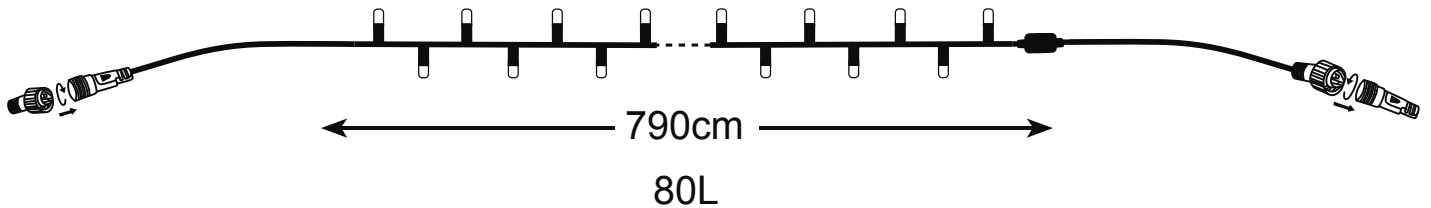

GARDEN 24 Light Chain 80L Black 108176

Technical Data

Voltage	Input AC 24V/DC 31V Output AC 24V/DC 31V
Power	2.2W
IP Class	IP44

Markslöjd intertrade AB
Gränevägen 5 S-511 62 Skene
Sweden
www.markslojd.com