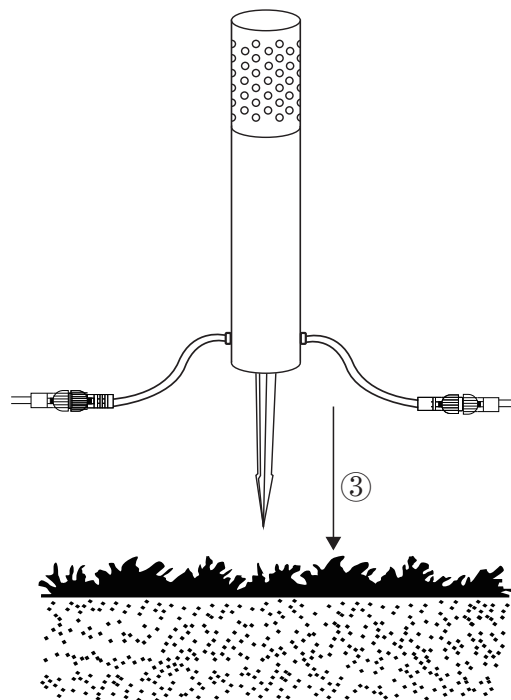

GARDEN 24 Pole 96cm Black

108174

Pobrano z mamadecor.pl

Technical Data

Voltage	Input AC 24V / DC 31V Output AC 24V / DC 31V
Power	6W
IP Class	IP44

Markslojd AB
Gränevägen 5 S-511 62 Skene
Sweden
www.markslojd.com