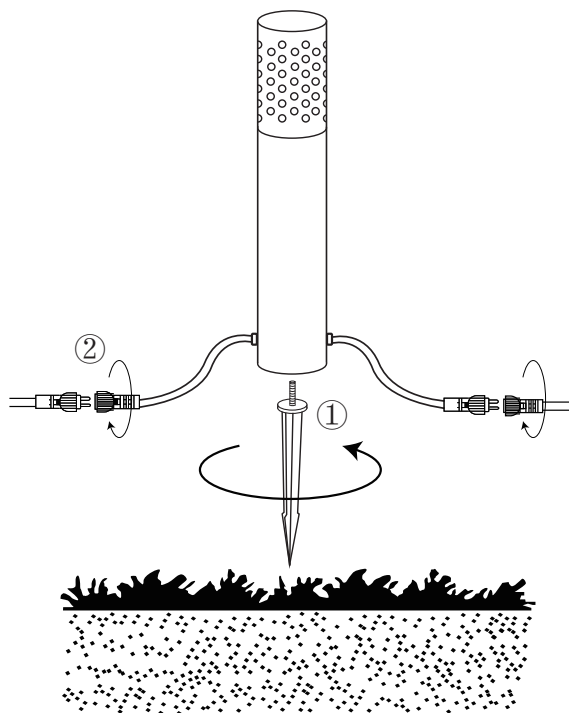

GARDEN 24 Pole 96cm Black

108174

Pobrano z mamadecor.pl

Technical Data

Voltage	Input AC 24V / DC 31V Output AC 24V / DC 31V
Power	6W
IP Class	IP44

Markslojd AB
Gränevägen 5 S-511 62 Skene
Sweden
www.markslojd.com