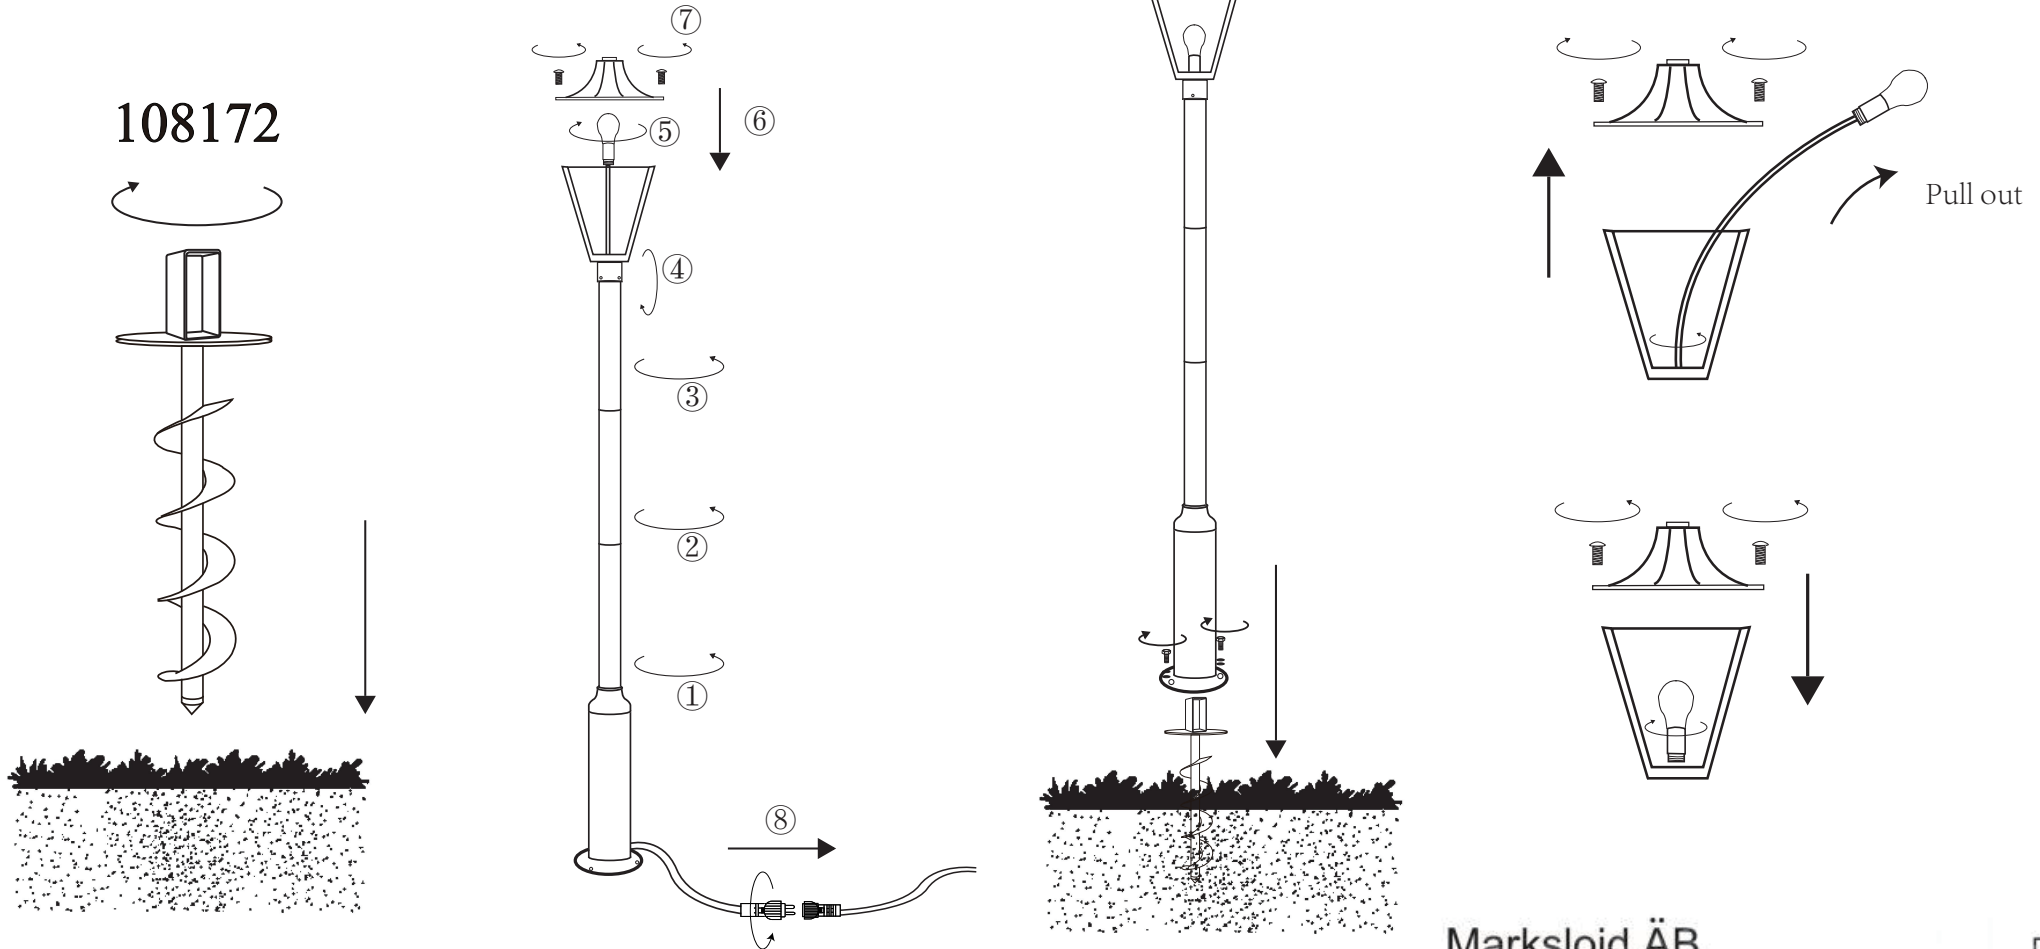

# GARDEN 24 Postlamp 1L Black H 190cm 108171

## Technical Data

Voltage	AC 24V / DC 31V
Power	3W
IP Class	IP44

Markslojd AB  
Gränevägen 5 S-511 62 Skene  
Sweden  
[www.markslojd.com](http://www.markslojd.com)