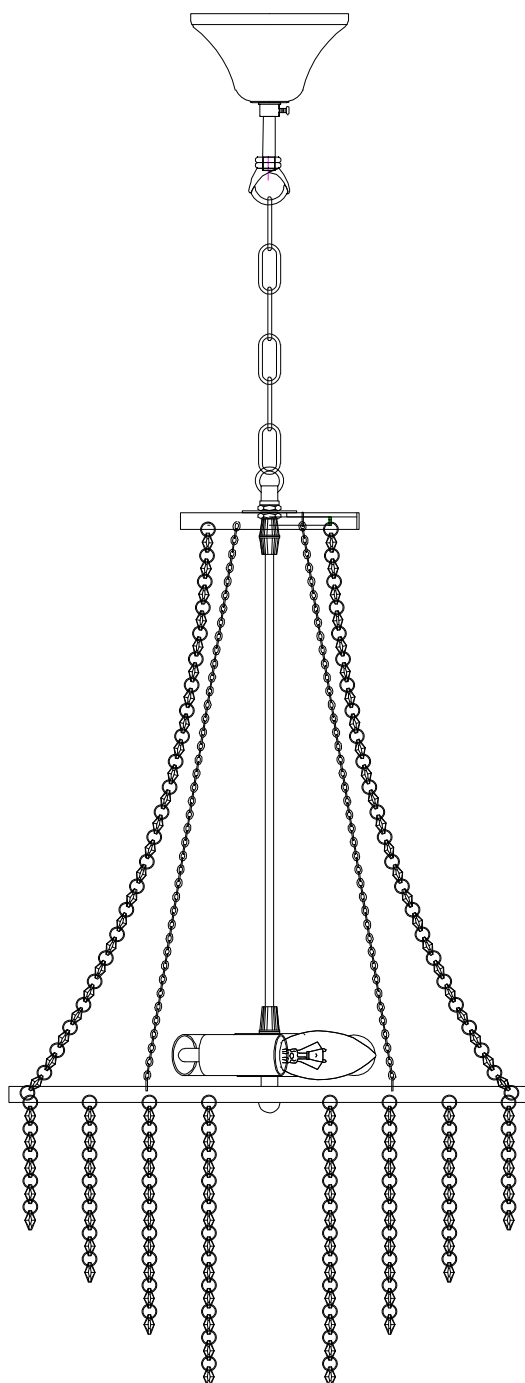

# ALLINGTON Chandelier 3L

## 108124/108125

Markslöjd Intertrade AB  
Gränevägen 5 S-511 62 Skene  
Sweden  
[www.markslويد.com](http://www.markslويد.com)