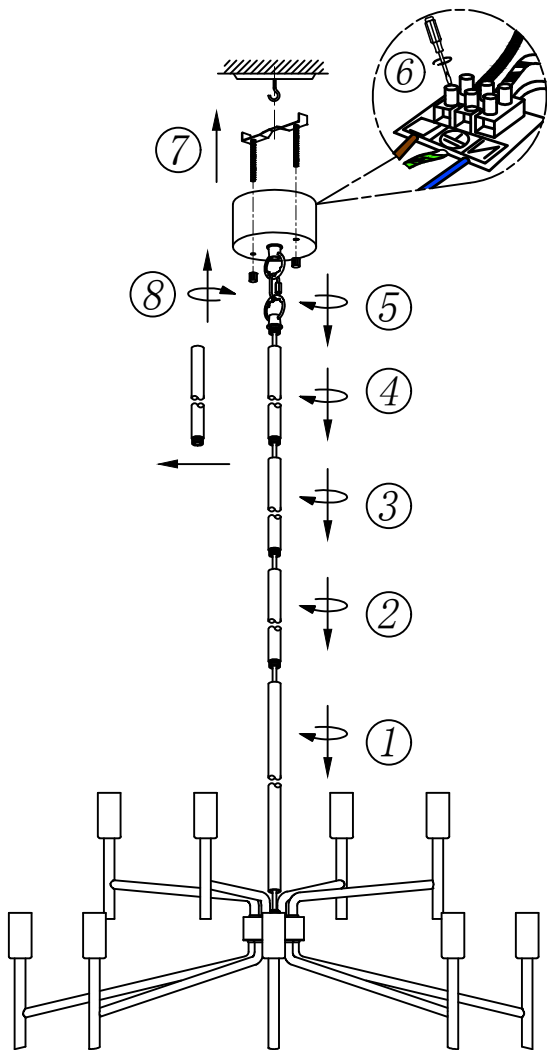

REGENT Pendant 12L

108106/108107

Markslöjd Intertrade AB
Gränevägen 5 S-511 62 Skene
Sweden
www.markslويد.com

1

2

3

4