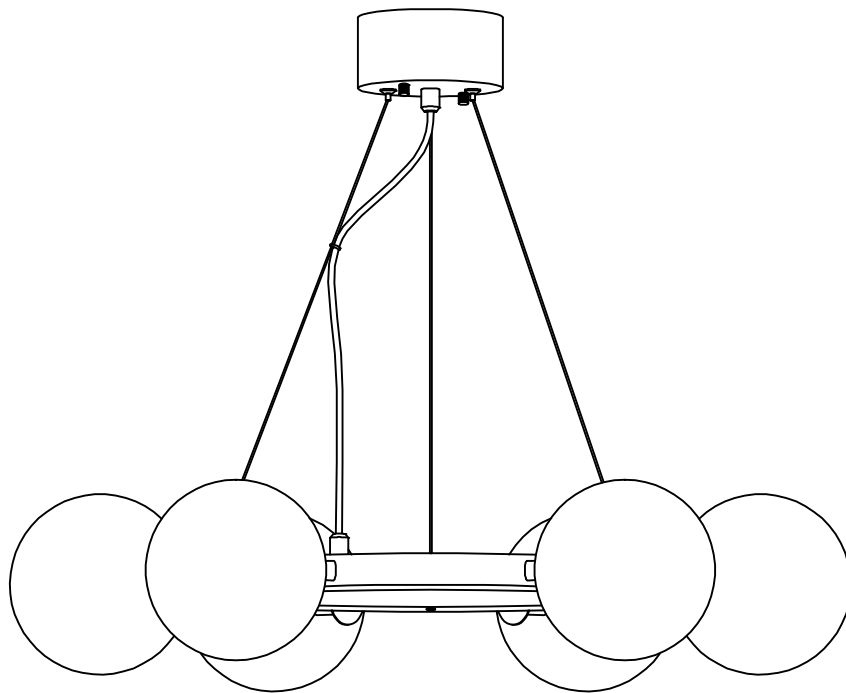

CIRCLE Pendant 6L

108050/108051

Markslojd Intertrade AB
Gränevägen 5 S-511 62 Skene
Sweden
www.markslojd.com

1

2