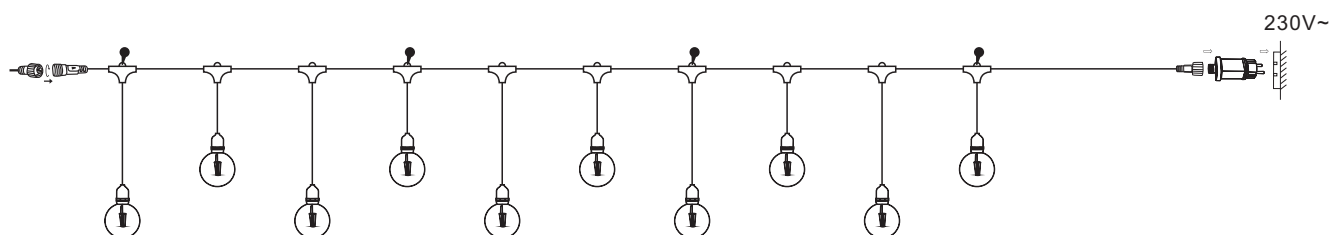

GARDEN 24 DECO Lightchain

10L START
108021

Technical Data

Voltage	230V~/24V
Power	2.95W
IP Class	IP44

RoHS

Markslöjd intertrade AB
Gränevägen 5 S-511 62 Skene
Sweden
www.markslojd.com