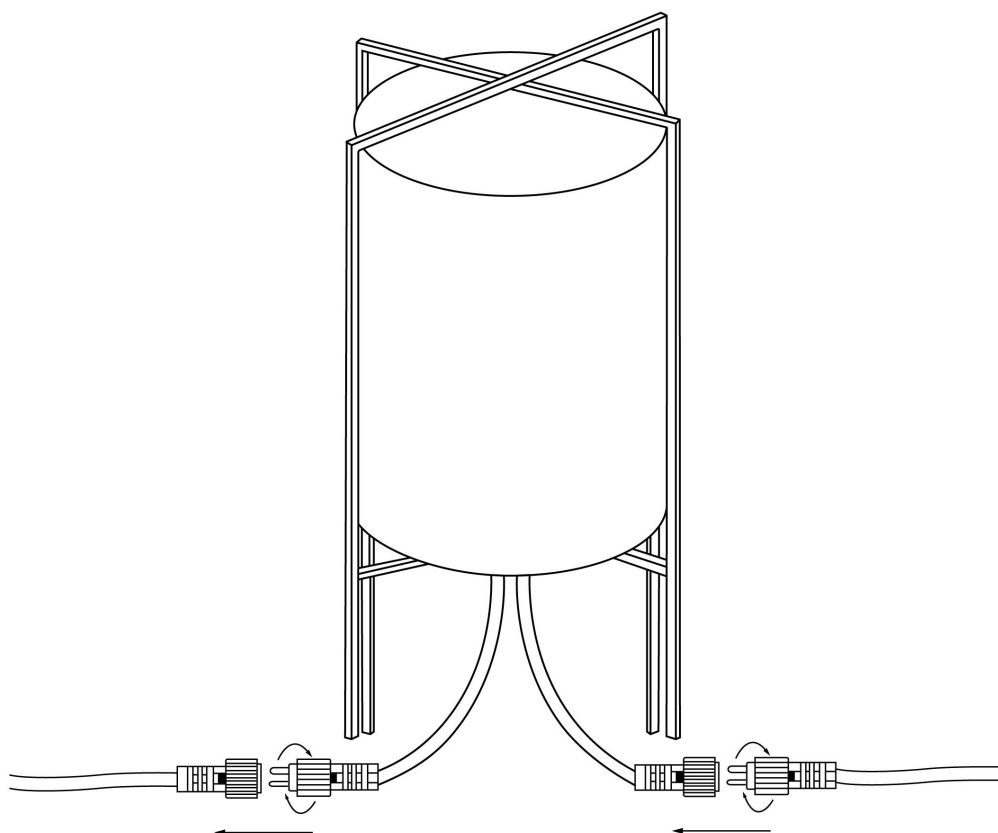

GARDEN 24 CYLINDER FRAME

107987

Technical Data

Voltage	24V
Power	6W
IP Class	IP44

Markslojd ÄB
Gränevägen 5 S-511 62 Skene
Sweden
www.markslojd.com