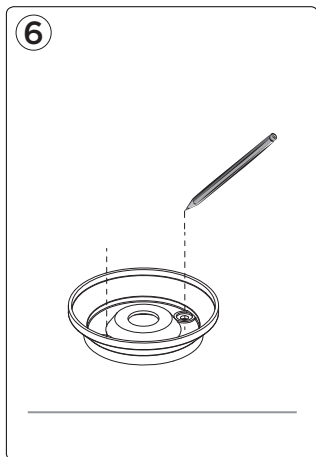

# LUTEC

Incl.

x 2

x 2

x 1

x 1

Ø 6mm

INFO:  
Art.:  
7273602012  
220-240V  
-50/60Hz