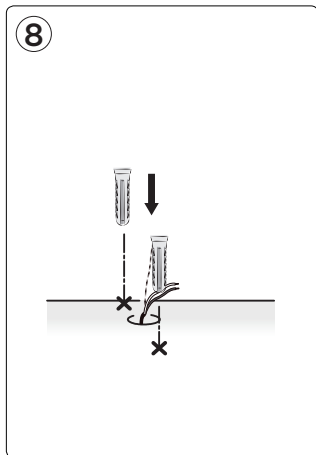

# LUTEC

Incl.

x 2

x 2

x 1

x 1

Ø 6mm

INFO:  
Art.:  
7273602012  
220-240V  
-50/60Hz