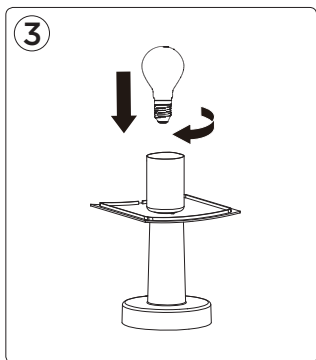

# LUTEC

Incl.

x 2

x 2

x 1

x 1

Ø 6mm

INFO:  
Art.:  
7273602012  
220-240V  
-50/60Hz