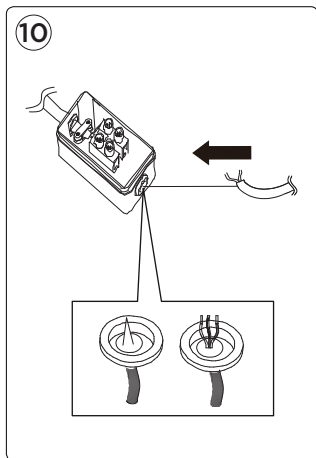

# LUTEC

Incl.

x 2

x 2

x 1

x 1

Ø 6mm

INFO:  
Art.:  
7273602012  
220-240V  
-50/60Hz