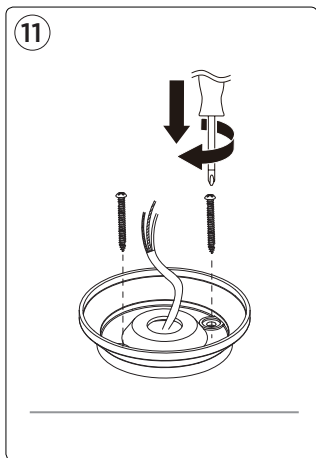

# LUTEC

Incl.

x 2

x 2

x 1

x 1

Ø 6mm

INFO:  
Art.:  
7273602012  
220-240V  
-50/60Hz