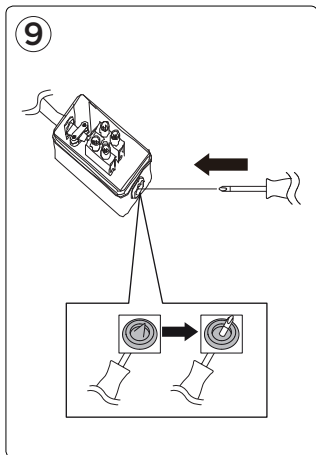

# LUTEC

Incl.

x 2

x 2

x 1

x 1

Ø 6mm

INFO:  
Art.:  
7273602012  
220-240V  
-50/60Hz