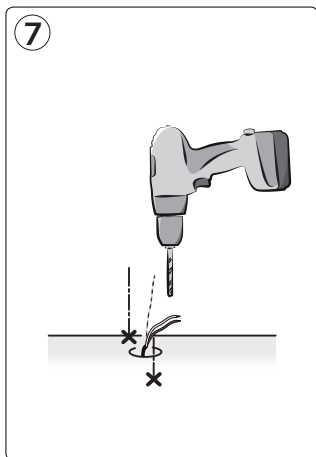

# LUTEC

Incl.

x 2

x 2

x 1

x 1

Ø 6mm

INFO:  
Art.:  
7273602012  
220-240V  
-50/60Hz