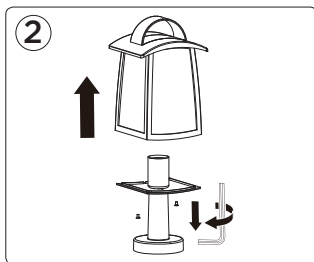

# LUTEC

Incl.

x 2

x 2

x 1

x 1

Ø 6mm

INFO:  
Art.:  
7273602012  
220-240V  
-50/60Hz