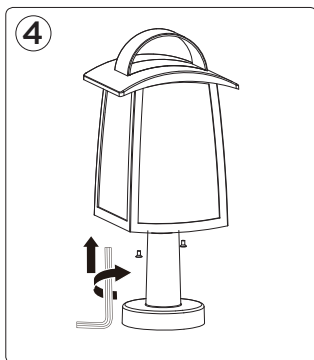

# LUTEC

Incl.

x 2

x 2

x 1

x 1

Ø 6mm

INFO:  
Art.:  
7273602012  
220-240V  
-50/60Hz