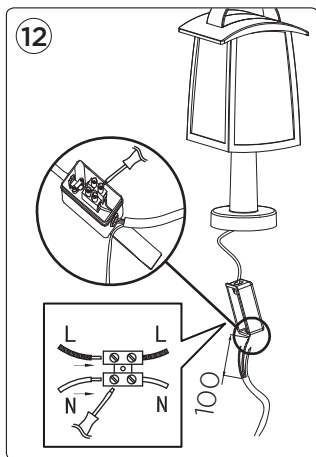

# LUTEC

Incl.

x 2

x 2

x 1

x 1

Ø 6mm

INFO:  
Art.:  
7273602012  
220-240V  
-50/60Hz