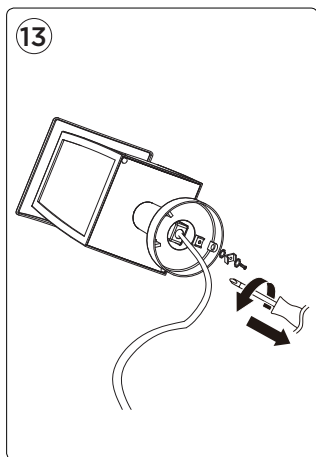

# KELSEY

7273602012

User manual  
Bedienungsanleitung  
Mode d'emploi  
Handleiding  
Manuale  
Manual del usuario  
Használati utasítás  
Instrukcja obsługi

# LUTEC

Incl.

x 2

x 2

x 1

x 1

Ø 6mm

INFO:  
Art.:  
7273602012  
220-240V  
-50/60Hz