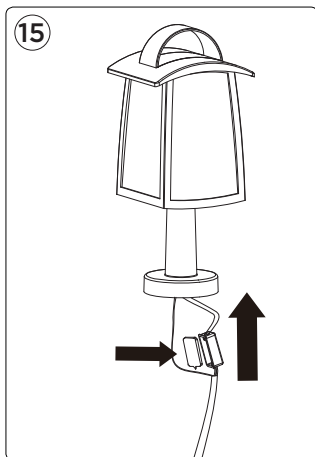

# LUTEC

Incl.

x 2

x 2

x 1

x 1

Ø 6mm

INFO:  
Art.:  
7273602012  
220-240V  
-50/60Hz