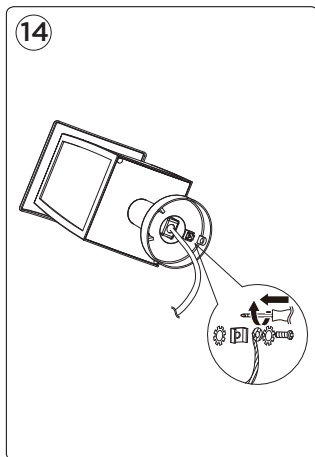

# KELSEY

7273602012

User manual  
Bedienungsanleitung  
Mode d'emploi  
Handleiding  
Manuale  
Manual del usuario  
Használati utasítás  
Instrukcja obsługi

# LUTEC

Incl.

x 2

x 2

x 1

x 1

Ø 6mm

INFO:  
Art.:  
7273602012  
220-240V  
-50/60Hz