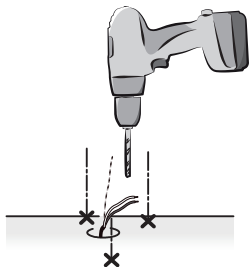

KELSEY

7273601012

User manual
Bedienungsanleitung
Mode d'emploi
Handleiding
Manuale
Manual del usuario
Használati utasítás
Instrukcja obsługi

LUTEC

Incl.**Ø 6mm**

5

6

7