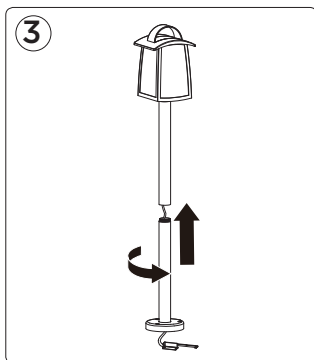

KELSEY

7273601012

User manual
Bedienungsanleitung
Mode d'emploi
Handleiding
Manuale
Manual del usuario
Használati utasítás
Instrukcja obsługi

LUTEC

Incl.**Ø 6mm**

5

6

7