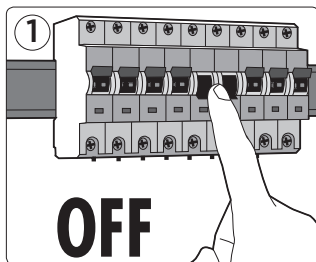

KELSEY

7273601012

User manual
Bedienungsanleitung
Mode d'emploi
Handleiding
Manuale
Manual del usuario
Használati utasítás
Instrukcja obsługi

LUTEC

Incl.**Ø 6mm**

5

6

7