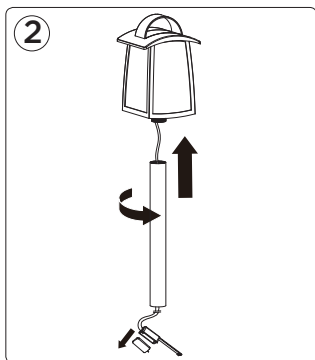

KELSEY

7273601012

User manual
Bedienungsanleitung
Mode d'emploi
Handleiding
Manuale
Manual del usuario
Használati utasítás
Instrukcja obsługi

LUTEC

Incl.**Ø 6mm**

5

6

7