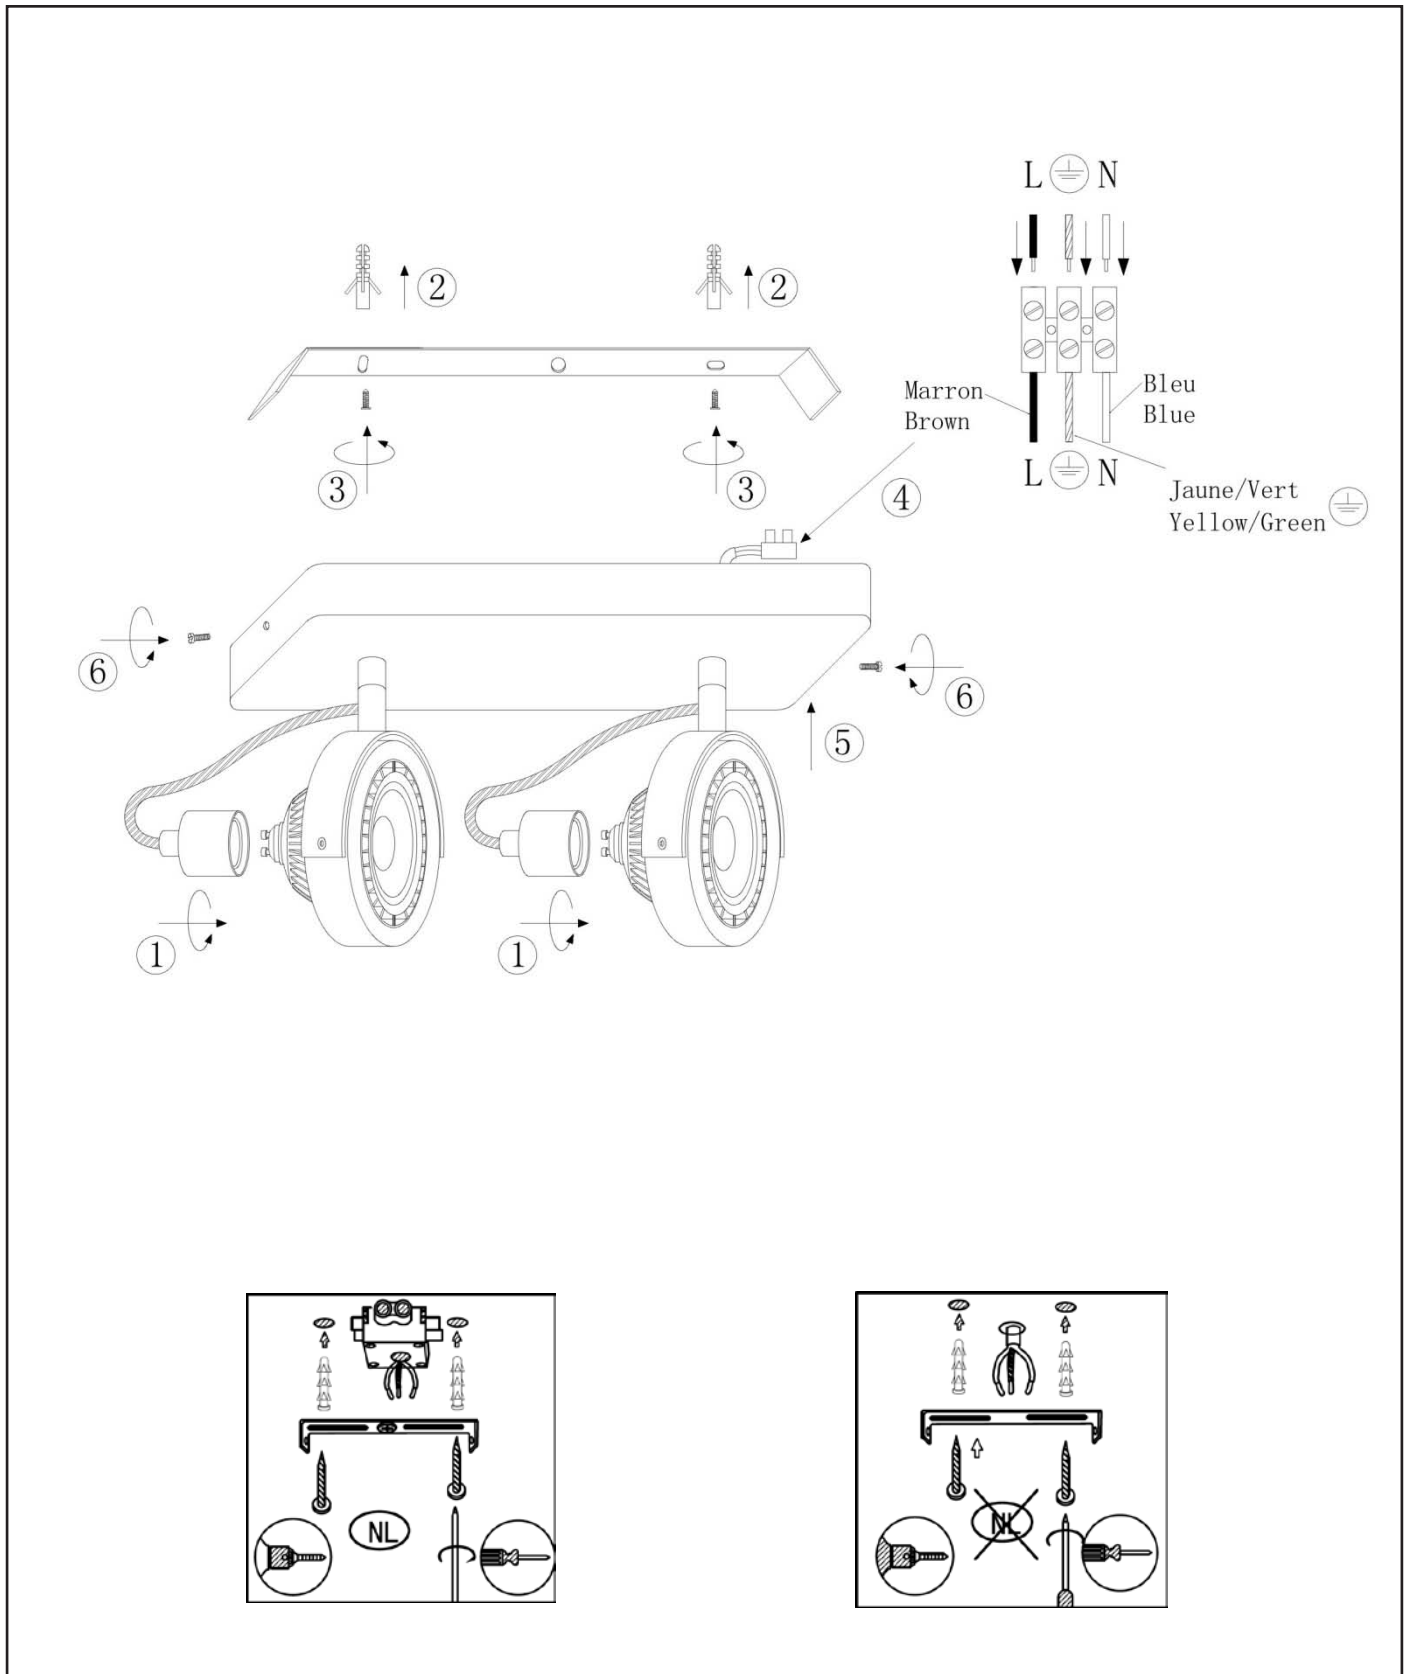

Height maximum : 20 cm

Dimensions shade LxWxH : cm x cm x cm

Main material : Steel+aluminium

Ceiling rose material : Steel

Color : Sandy black/Sandy white

Style : Modern

Shape : As shown

Weight : 1.7 kg

Warranty : 2 years

Product specifications

Dimmable : Yes

Light direction : Around (Head)

Adjustable in height :

Directional : 330/120 degree

Cable : Yes, Cable on product

Cable length : 15cm

Bulb type & maximum wattage : GU10 max.12W

For more specifications of this product please visit
www.lucide.com

LUCIDE

TECHNICAL DRAWING & DIMENSIONS

TALA LED

Item number:31931/24/3

EAN code : 5411212315717

Item number:31931/24/31

EAN code : 5411212315724

For more specifications, dimensions please visit

www.lucide.com

LUCIDE

INSTALLATION DRAWING SPECIFICATIONS

Dit product bevat een lichtbron van energie-efficiëntieklasse A.
 Ce produit contient une source lumineuse de classe énergétique A.
 This product contains a light source of energy efficiency class A.
 Dieses Produkt enthält eine Lichtquelle der Energieeffizienzklasse A.
 Ten produkt zawiera ród o wiat a o klasie efektywno ci energetycznej A.